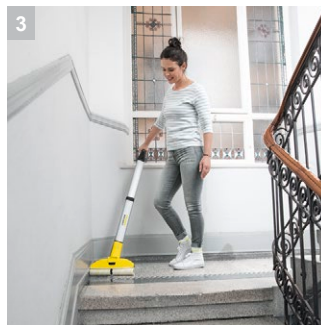

## FC 3 Cordless

Аккумуляторная полумойная машина для дома FC 3 Cordless всегда моет пол чистой водой благодаря инновационной функции самоочистки. Его узкий корпус и шарнирное крепление щеточной головки позволяет помыть даже труднодоступные участки под мебелью.

1

**1** Вытирает на 20 процентов \* чище, чем со шваброй и намного удобнее

2

**2** Узкий корпус и шарнирное крепление щеточной головки

- Легкая уборка под мебелью и вокруг предметов.
- Значительная экономия пространства при хранении