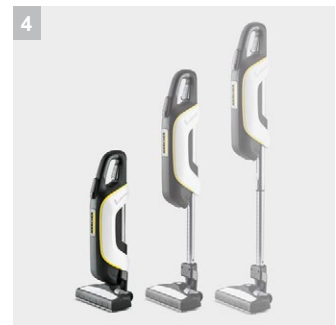

1 Долговечность

- Время работы до 60 минут при минимальном уровне мощности.
- Время работы до 15 минут на самом высоком уровне мощности.

2 Трехступенчатый контроль мощности

- Легкая регулировка мощности в зависимости от задачи

3 Удобная зарядка

- Трехступенчатый индикатор уровня заряда аккумулятора.
- Аккумулятор заряжается полностью всего за три часа.

4 3-ступенчатая телескопическая всасывающая трубка

- Модель может быть уменьшена до половины своего размера одним нажатием кнопки.
- Легкое хранение в ограниченных пространствах.