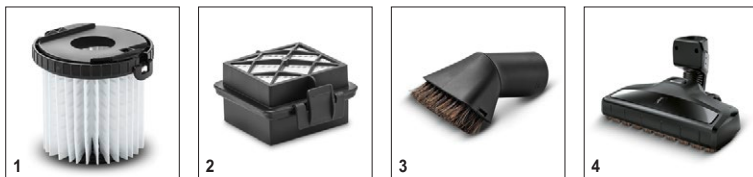

VC 5 Cordless Premium 1.349-400.0

KÄRCHER

		Артикул	Количество				Цена	Описание	
Фильтры									
Фильтровальный патрон VC 5	1	2.863-239.0	1 шт.						■
Фильтр отработанного воздуха VC 5	2	2.863-240.0	1 шт.						■
Насадки									
Щеточная насадка для мебели для VC 5	3	2.863-241.0	1 шт.					Насадка-кисть с очень мягкой щетиной для бережного удаления пыли с мебели, светильников и других чувствительных предметов, а также с электронных приборов.	■
Насадка для паркета VC 5	4	2.863-242.0	1 шт.					Нежная, гладкая и маневренная: паркетная насадка Kärcher для компактного пылесоса VC 5. С мягкой щетиной из натурального ворса для деликатной очистки чувствительных твердых полов.	□

■ Включено в комплект поставки □ Доступные аксессуары