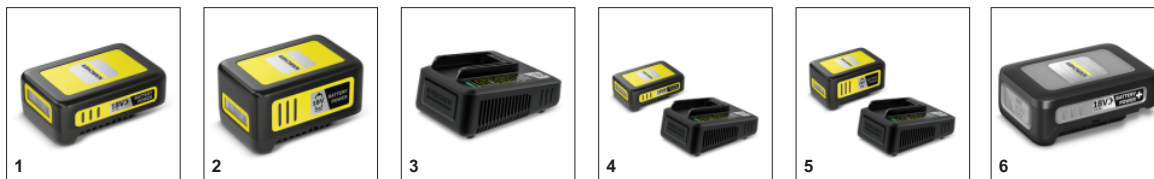

	Артикул	Описание	
АККУМУЛЯТОРЫ			
Аккумулятор 18 В 2,5 А	1 2.445-034.0	Сменный аккумулятор 18 В/2,5 А-ч с инновационной технологией реального времени имеет встроенный ЖК-дисплей для отображения уровня заряда батареи. Подходит для использования во всех устройствах на платформе Kärcher 18 V Battery Power.	<input type="checkbox"/>
Аккумулятор 18 В 5,0 А	2 2.445-035.0	Сменный аккумулятор 18 В/5,0 А-ч с инновационной технологией реального времени имеет встроенный ЖК-дисплей для отображения уровня заряда батареи. Подходит для использования во всех устройствах на платформе Kärcher 18 V Battery Power.	<input type="checkbox"/>
ЗАРЯДНОЕ УСТРОЙСТВО			
Быстрозарядное устройство для аккумулятора 18 В 2,5 А	3 2.445-032.0	Быстрозарядное устройство заряжает аккумулятор Kärcher 18 В/2,5 А-ч до 80% всего за 44 минуты и может использоваться для всех аккумуляторов на платформе 18 V Kärcher Battery Power.	<input type="checkbox"/>
СТАРТОВЫЙ КОМПЛЕКТ: АККУМУЛЯТОРЫ И ЗАРЯДНЫЕ УСТРОЙСТВА			
Быстрозарядный комплект 18 В 2,5 А	4 2.445-062.0	Быстрозарядный комплект 18 В/2,5 А-ч. Состоит из сменного аккумулятора 18 В / 2,5 Ач. с инновационной технологией контроля в реальном времени и быстрозарядного устройства 18 В. Для всех устройств на аккумуляторной платформе Kärcher 18 В.	<input type="checkbox"/>
Быстрозарядный комплект 18 В 5,0 А	5 2.445-063.0	Состоит из сменного аккумулятора 18 В / 5,0 Ач и быстрозарядного устройства 18 В: Быстрозарядный комплект 18/50 для использования во всех устройствах на платформе 18 В Kärcher Battery Power.	<input type="checkbox"/>
АККУМУЛЯТОР			
Аккумулятор Battery Power+ 18/30	6 2.445-042.0	С технологией реального времени и ЖК-дисплеем: мощный 18-вольтовый литий-ионный аккумулятор Battery Power+ емкостью 3,0 Ач, обеспечивающий продолжительную работу от одного заряда. С системой контроля напряжения и защитой от водяных струй (IPX5).	<input type="checkbox"/>