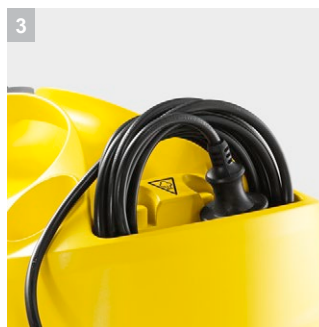

SC 4 EasyFix + бутылка в подарок

АКЦИЯ! Бутылка для воды в подарок. Удобная и непрерывная очистка паром: с помощью пароочистителя SC 4 EasyFix с насадкой для пола EasyFix и перезаряжаемым съемным баком для воды.

1 Съемный бак для постоянного долива воды

- Возможность дозаправки водой в любое время позволяет выполнять работы без долгих перерывов.

2 Насадка для пола EasyFix с шарниром и удобным креплением салфетки с застежкой-липучкой

- Оптимальные результаты очистки на всех типах твердых поверхностей в доме.
- Система фиксации салфеток для пола на застежке-липучке позволяет легко их закреплять и заменять, не вступая в контакт с грязью.

Технические характеристики и комплектация

KÄRCHER

SC 4 EasyFix + бутылка в подарок

- Съемный бак для постоянного долива воды для длительной работы
- Отдел для хранения кабеля
- С комплектом для уборки пола EasyFix