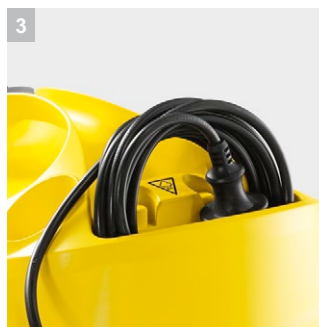

## SC 4 EasyFix Iron

Пароочиститель SC 4 EasyFix Iron с насадкой для пола EasyFix и паровым утюгом в комплекте со съемным баком для воды обеспечивает режим непрерывной уборки.

**1** Съемный бак для постоянного долива воды

- Возможность дозаправки водой в любое время позволяет выполнять работы без долгих перерывов.

**2** Насадка для пола EasyFix с шарниром и удобным креплением салфеток с застежкой-липучкой

- Оптимальные результаты очистки на всех типах твердых поверхностей в доме.
- Система фиксации салфеток для пола на застежке-липучке позволяет легко их закреплять и заменять, не вступая в контакт с грязью.