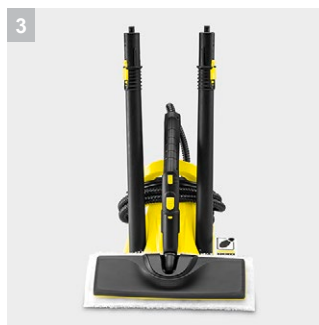

SC 2 Deluxe EasyFix

Модель начального уровня для очистки паром без использования каких-либо чистящих средств. Светодиодный индикатор на ручке отображает текущий режим работы. Аппарат подходит для всех видов твердых поверхностей внутри дома.

1 Светодиодный дисплей на устройстве

- Во время нагрева светодиод красный. Зеленый цвет указывает на режим готовности к работе.

2 Насадка для пола EasyFix с шарниром и удобным креплением салфетки с застежкой-липучкой

- Оптимальные результаты очистки на всех типах твердых поверхностей в доме.
- Система фиксации салфеток для пола на застежке-липучке позволяет легко их закреплять и заменять, не вступая в контакт с грязью.

Технические характеристики и комплектация

KÄRCHER

SC 2 Deluxe EasyFix

- Легкий, компактный аппарат
- Светодиодный дисплей на устройстве
- С комплектом для уборки пола EasyFix

Технические характеристики

Артикул	1.513-243.0	
Штрих-код (EAN)	4054278331553	
Сертификат тестирования*	Убивает до 99,999% вирусов* и до 99,9% бактерий**	
Производительность по площади (до заправки)	м ²	75
Время нагрева	мин	6,5
Нагреватель / Съёмный бачок	л	1 + - / -
Макс. давление пара	бар	3,2
Мощность нагревателя	Вт	1500
Источник питания	В / Гц	220 – 240 / 50 – 60
Длина кабеля	м	4
Вес без аксессуаров	кг	2,68
Габариты (Д x Ш x В)	мм	304 x 231 x 287