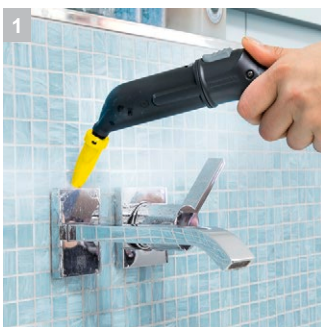

## SC 1 EasyFix Premium

Ручной компактный пароочиститель SC 1 EasyFix Premium - идеальное решения для быстрой промежуточной уборки твердых поверхностей. Оснащен удлинительным шлангом и комплектом для уборки пола EasyFix

**1** Мощное давление пара 3 бара

- Легко устраняет все виды загрязнения - даже в труднодоступных местах

**2** Насадка для пола EasyFix с шарниром и удобным креплением салфетки

- Оптимальные результаты очистки на всех типах твердых поверхностей в доме.
- Система фиксации салфеток для пола с застежкой-липучкой позволяет легко закреплять салфетки и заменять их, не вступая в контакт с грязью.