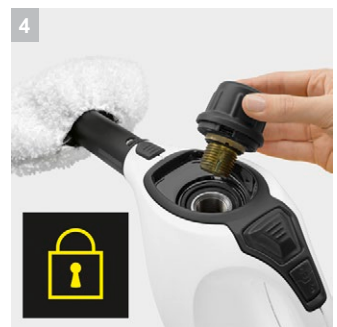

## SC 1 EasyFix Premium

Ручной компактный пароочиститель SC 1 EasyFix Premium - идеальное решения для быстрой промежуточной уборки твердых поверхностей. Оснащен удлинительным шлангом и комплектом для уборки пола EasyFix

**1** Мощное давление пара 3 бара

- Легко устраняет все виды загрязнения - даже в труднодоступных местах

**2** Насадка для пола EasyFix с шарниром и удобным креплением салфетки

- Оптимальные результаты очистки на всех типах твердых поверхностей в доме.
- Система фиксации салфеток для пола с застежкой-липучкой позволяет легко закреплять салфетки и заменять их, не вступая в контакт с грязью.

**3** Маленький, ручной и компактный

- Аппарат можно хранить в удобном месте „под рукой“.

**4** Блокировка от детей на аппарате

- Система блокировки обеспечивает надежную защиту от неправильного использования детьми.