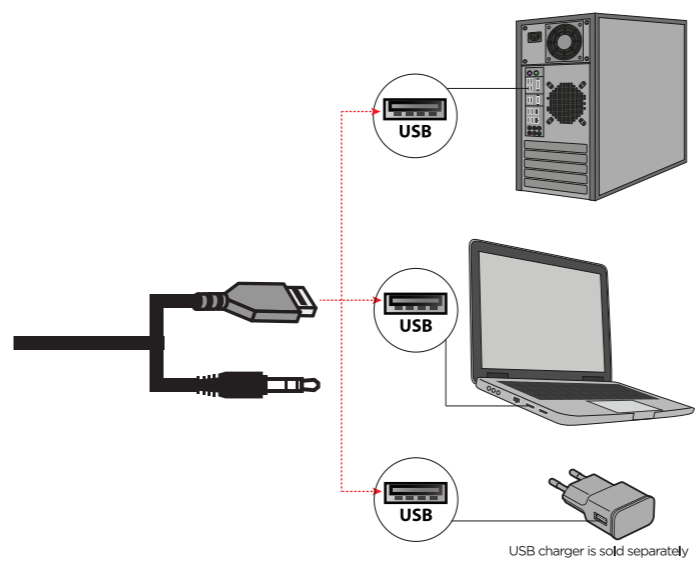

Solar 1

2.0 Speaker system

Operation manual

Connection

1. Connect the audio plug

2 TRS (F) - TRRS (M) adapter, sold separately

2. Connect the power via USB*

USB charger is sold separately

*ATTENTION: if you don't connect the USB speaker will not work!!!

Functions

ARM

Միացում

1 Միացրեք աուդիո վարդակից 2 TRS (F) - TRRS (M) ադապտեր, վաճառվում է առանձին

2 Հասանքը միացրեք USB-ի միջոցով*

USB լիցքավորիչը վաճառվում է առանձին