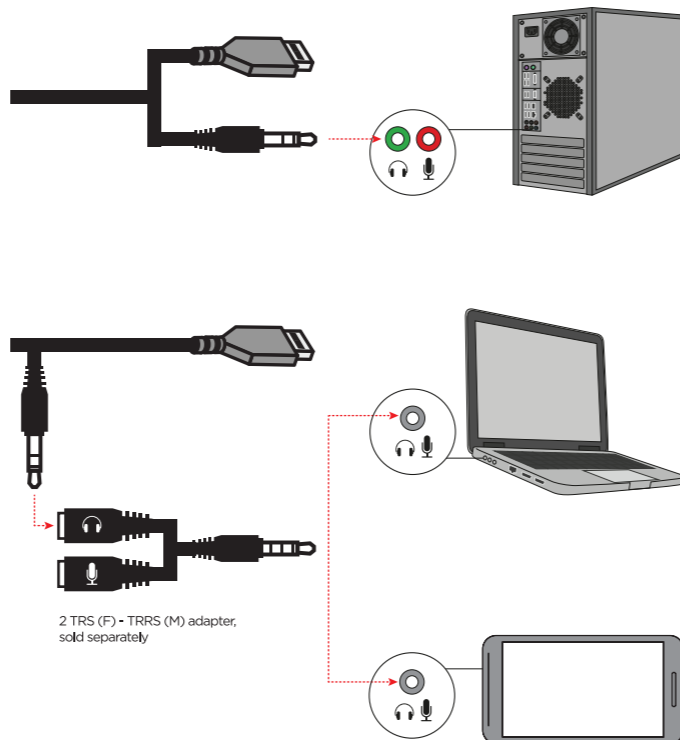

Solar 1

2.0 Speaker system

Operation manual

Connection

1. Connect the audio plug

2 TRS (F) - TRRS (M) adapter, sold separately

2. Connect the power via USB*

USB charger is sold separately

*ATTENTION: if you don't connect the USB speaker will not work!!!

Functions

ARM

Միացում

1 Միացրեք աուդիո վարդակից 2 TRS (F) - TRRS (M) ադապտեր, վաճառվում է առանձին

2 Հասանքը միացրեք USB-ի միջոցով*

USB լիցքավորիչը վաճառվում է առանձին