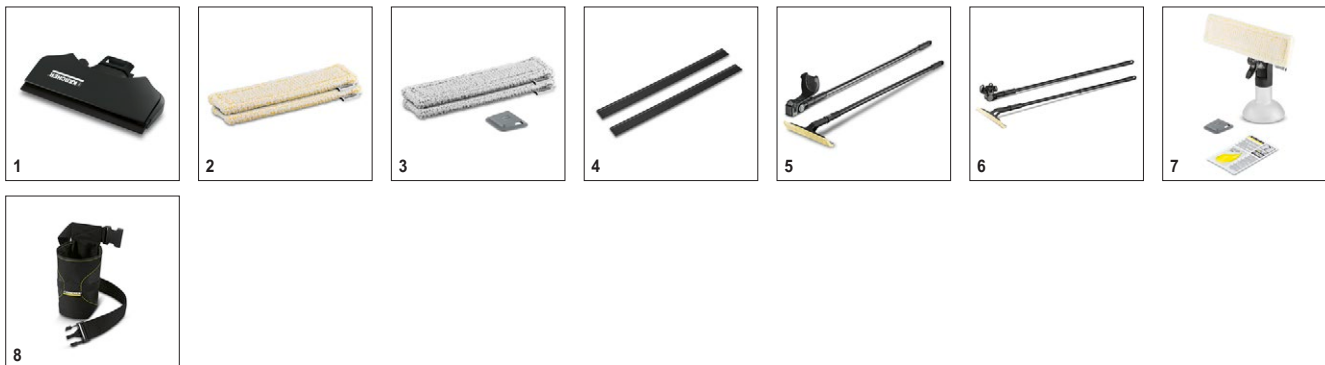

Аксессуары для WV 2 Premium 1.633-410.0

KÄRCHER

	Артикул	Menge					Описание	
Насадки								
	1	2.633-112.0	1 шт.					☒
Обтяжки								
Накладка внутри принадлежности	2	2.633-130.0	2 шт.					☒
Накладка снаружи принадлежности	3	2.633-131.0	2 шт.					☐
Насадки для стеклоочистителя								
Сменные стяжки для оконного пылесоса	4	2.633-005.0	2 шт.				Запасные стяжки (280 мм) для всасывающей насадки оконного пылесоса.	☐
Удлинительные трубки								
Удлинительный комплект для оконного пылесоса	5	2.633-111.0	1 шт.				Удлинительный комплект позволяет легко очищать окна большой высоты. Длина телескопической штанги регулируется в пределах 1,20 – 1,90 м. Комплект подходит ко всем оконным пылесосам Kärcher.	☐
WV Evolution Extension Set	6	2.633-144.0	1 шт.					☐
Пульверизатор								
Распылительная бутылка Катушка принадлеж	7	2.633-129.0	1 шт.					☐
Сумка								
Сумка с ремнем для оконного пылесоса WV	8	2.633-006.0	1 шт.				Практичная сумка с ремнем для укладки оконного пылесоса и пульверизатора.	☐

☒ Включено в комплект поставки ☐ Доступные аксессуары