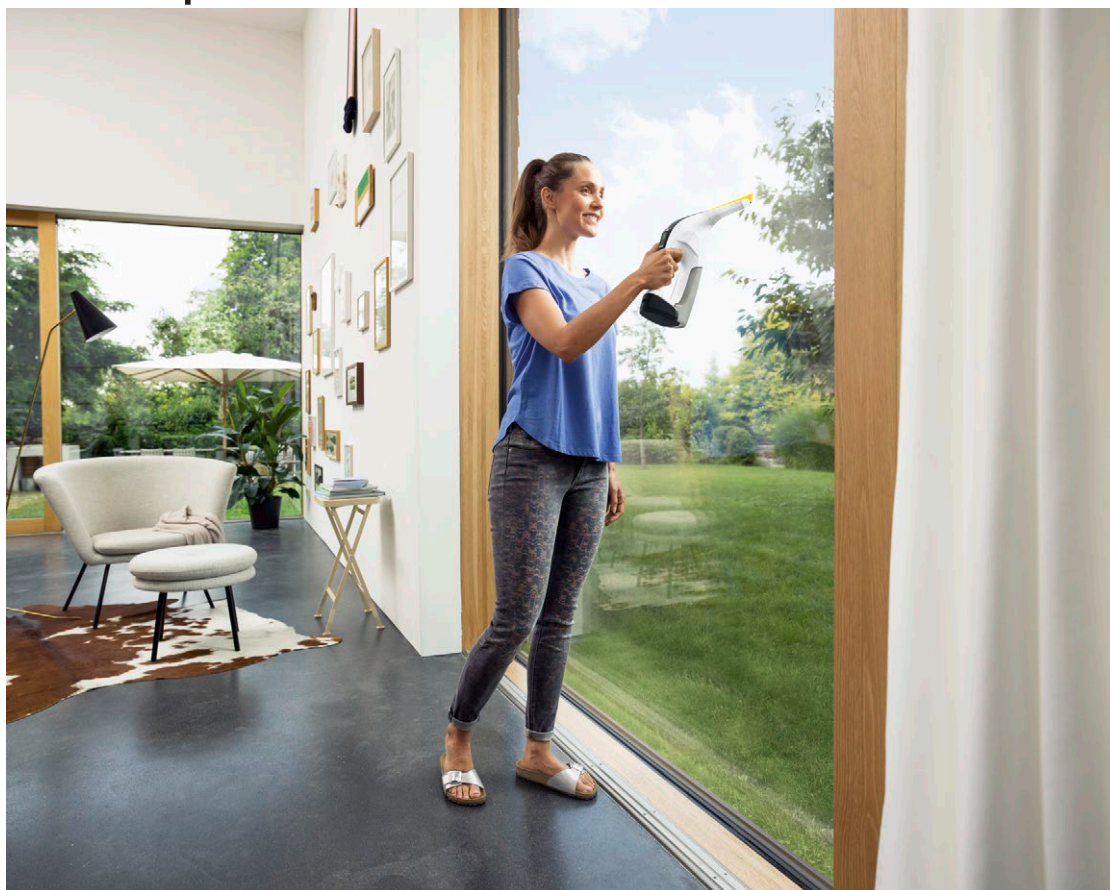

4 Электрическая система увлажнения

- Салфетка увлажняется автоматически, что позволяет одновременно смачивать поверхность и удалять с нее грязь.

Технические характеристики и комплектация

KÄRCHER

WV 6 + KV 4 Premium