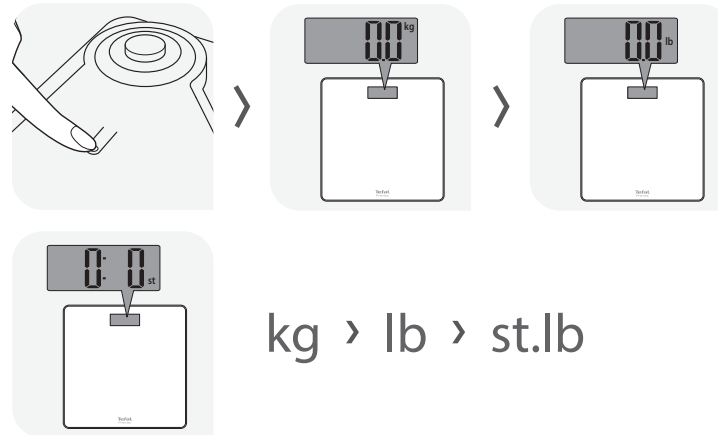

FR Pèse-personne
EN Bathroom scale
NL Weegschaal
DE Personenwaage
IT Bilancia pesapersona
ES Báscula de baño
PT Balança de banheiro
TR Banyo Baskülü
DA Badeværelse skala
SV Badrumsskala
FI Kylpyhuonevaaka
SL Kopalniška lestvica
PL Waga łazienkowa
CS Koupelna měřítku
SK Kúpeľňa stupnice
BG Скала за баня
EL Μπάνιο κλίμακα
ET Vannitoa skaala
LT Vannas istabas skala

www.tefal.com

1820004256

1st USE
1^{ère} UTILISATION
ПЕРВОЕ ИСПОЛЬЗОВАНИЕ

1 UTILISATION / USE / ИНСТРУКЦИЯ

2 UNITÉ / UNIT / БЛОК (kg > lb > st.lb)

3 INSTRUCTIONS / ИНСТРУКЦИЯ

4 PILE / BATTERY / БАТАРЕИ

5 INTERDICTIONS / FORBIDDEN / ЗАПРЕЩЕНО