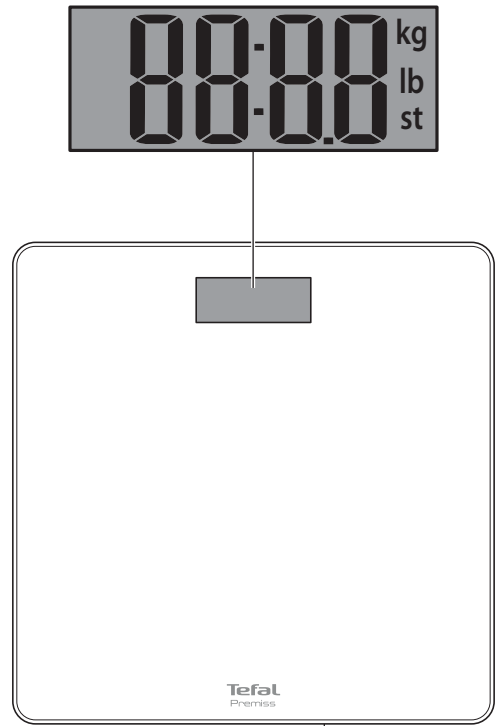

1st USE
1ère UTILISATION
ПЕРВОЕ ИСПОЛЬЗОВАНИЕ

1 UTILISATION / USE / ИНСТРУКЦИЯ

2 UNITÉ / UNIT / БЛОК (kg > lb > st.lb)

3 INSTRUCTIONS / ИНСТРУКЦИЯ

4 PILE / BATTERY / БАТАРЕИ

5 INTERDICTIONS / FORBIDDEN / ЗАПРЕЩЕНО