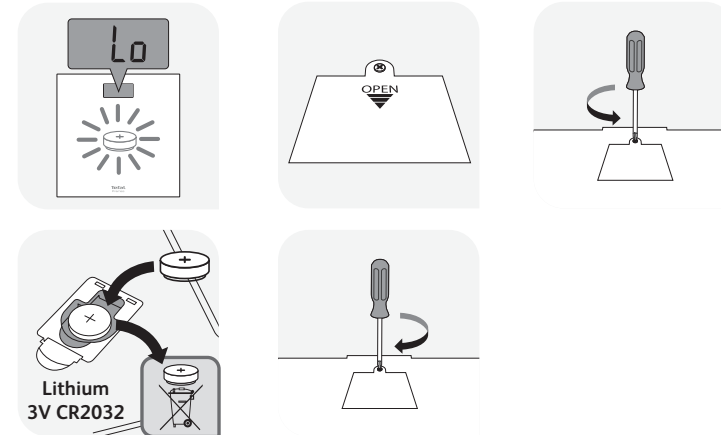

4 PILE / BATTERY / БАТАРЕИ