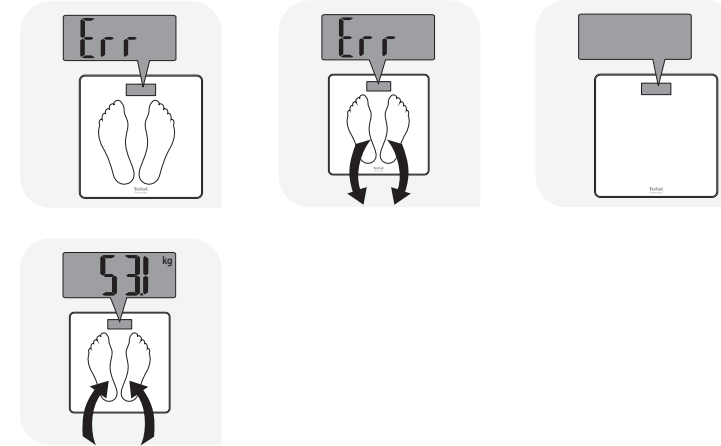

3 INSTRUCTIONS / ИНСТРУКЦИЯ