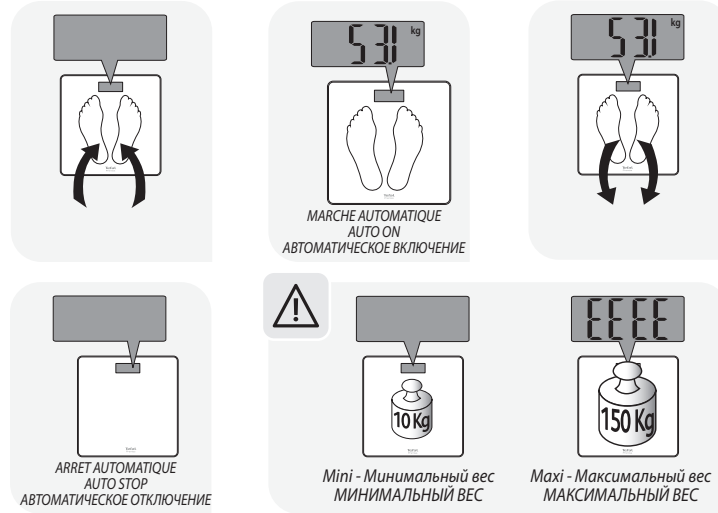

FR Pèse-personne
EN Bathroom scale
NL Weegschaal
DE Personenwaage
IT Bilancia pesapersona
ES Báscula de baño
PT Balança de banheiro
TR Banyo Baskülü
DA Badeværelse skala
SV Badrumsskala
FI Kylpyhuonevaaka
SL Kopalniška lestvica
PL Waga łazienkowa
CS Koupelna měřítku
SK Kúpeľňa stupnice
BG Скала за баня
EL Μπάνιο κλίμακα
ET Vannitoa skaala
LT Vannas istabas skala

LV Vonios svarstyklis
RO Cantar de baie
HU Fürdőszoba mérleg
RU Весы напольные

Tefal®

PREMISS PP14XX

Instruction manual – Notice d'utilisation – Gebruiksaanwijzing – Bedienungsanleitung – Manuale di istruzioni – Manual de instrucciones – Manual de instruções – Εγχειρίδιο οδηγιών – Kallamma kilovazu – Instrukcja obsługi – Uživatelská příručka – Használati útmutató – Návod na použitie – Manual de instrucțiuni – Упутstvo za upotrebu – Upute za uporabu – Ръководство с инструкции – Руководство по эксплуатации – Priročnik z navodili – Посібник з експлуатації – Kasutusjuhend – Instrukcijas – Instrukciju vadovas

www.tefal.com

1820004256

1st USE
1^{ère} UTILISATION
ПЕРВОЕ ИСПОЛЬЗОВАНИЕ

1 UTILISATION / USE / ИНСТРУКЦИЯ

2 UNITÉ / UNIT / БЛОК (kg > lb > st.lb)

3 INSTRUCTIONS / ИНСТРУКЦИЯ

4 PILE / BATTERY / БАТАРЕИ

5 INTERDICTIONS / FORBIDDEN / ЗАПРЕЩЕНО