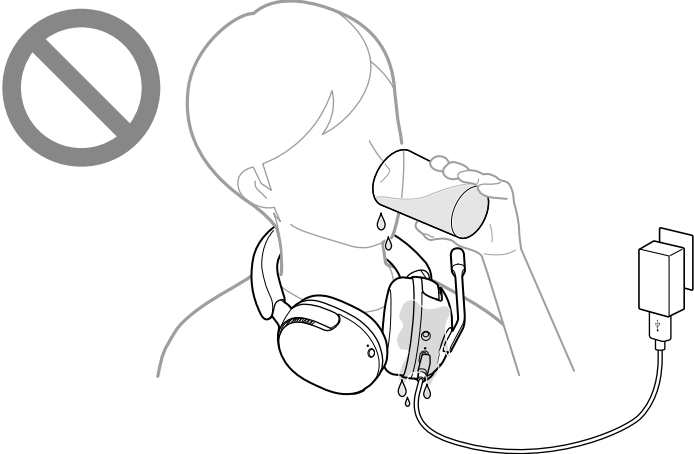

A

Застереження

Двовимірний код або URL-адреса на обкладинці допоможуть отримати доступ до довідки, у якій детально описано корисні примітки або процедури.

Заряджання виробу

- Використовуйте кабель USB Type-C, що постачається.
- Після завершення заряджання від'єднайте кабель USB Type-C.
- При підключенні кабелю USB не потрібно надмірно тиснути на з'єднувальну частину.
- Під'єднуючи або від'єднуючи кабель USB, не докладайте надмірних зусиль, зокрема, не тягніть за кабель, а під'єднуйте або від'єднуйте від порту, безпосередньо тримаючи за роз'єм.
- У випадку пошкодження або деформації роз'єму кабелю USB, негайно припиніть його використання.

Про використання пристрою під час заряджання

- Якщо така рідина, як вода чи піт, або такі сторонні частинки, як пил, пристануть до кабелю USB Type-C або порту USB, або потраплять на них, заряджання може призвести до серйозних нещасних випадків, як-от опіків або серйозних пошкоджень через горіння, ураження електричним струмом, виділення тепла чи займання, або може стати причиною несправностей. Пам'ятайте про наведене далі, використовуючи пристрій під час заряджання.
  - Якщо ви помітили будь-які відхилення від нормальної роботи, негайно припиніть використання.
  - Переконайтеся, що всередині немає пилу та сторонніх частинок.
  - Якщо кабель або порт USB намокають під час заряджання через потрапляння такої рідини, як вода або піт, негайно від'єднайте кабель USB від під'єданого пристрою, щоб зупинити заряджання (мал. **A**).
  - Для заряджання обов'язково користуйтеся кабелем USB Type-C з комплекту постачання.

Примітки щодо використання виробу

- Знімайте навушники повільно після користування ними.

Інші примітки

- Використовуйте з виробом тільки кабель навушників із комплекту постачання. Щільно вставляйте штекер кабелю навушників.
- Не стискайте виріб, і не кладіть на нього важкі предмети на тривалий час, зокрема під час зберігання. Це може спричинити деформацію.
- Відчувши дискомфорт, негайно припиніть користуватися виробом.
- Будьте обережні, щоб не вдарити себе в очі вносним мікрофоном під час носіння, знімання та використання пристрою.
- Із запитаннями та проблемами, які стосуються виробу, але не розглянуті в цьому посібнику, звертайтеся до місцевого дилера Sony.