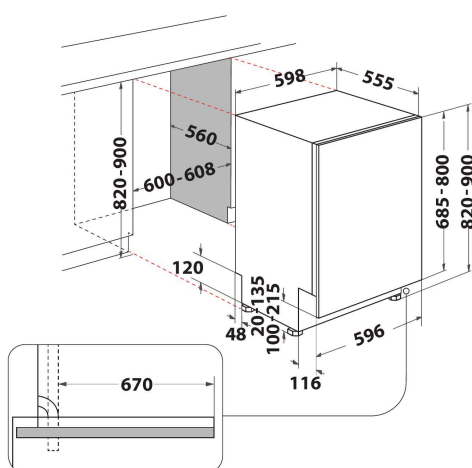

WIC 3C34 PFE S

12NC: 859991595910

Штрих-код (EAN) код: 8003437608308

Whirlpool

SENSING THE DIFFERENCE

- Тип встановлення: вбудовання
- Клас енергоефективності A+++
- 14 комплекти/комплектів
- Технологія 6TH Sense
- Рівень шуму: 44 дБ(А)
- 9.5 л на цикл (2660 L per year)
- PowerCleanPro
- PowerCleanPro
- Третя корзина: Yes, fixed + handle plastic
- Самоочистний фільтер
- Відкладений старт 1-12 год.
- Програма Тихе миття (Silent)
- FlexiSpace
- Регульовна верхня корзина
- Мобільні петлиці
- Мультизональне миття Multizone
- Використання таблетованого миючого засобу

Посудомийна машина Whirlpool інтегрована: сріблястий колір, повногабаритна - WIC 3C34 PFE S

Характеристики інтегрованої посудомийної машини Whirlpool: сріблястий колір. Клас енергоефективності A+++ для виняткової економії. Регульовні ніжки для ідеальної стійкості навіть на не дуже рівній підлозі. Інноваційна технологія забезпечить надзвичайно тихе і якісне миття. Висока якість миття для надзвичайно чистого посуду.

NaturalDry

Автоматичне відкриття дверцят по завершенні програми для ще кращого та більш натурального сушіння. Ця система гарантує вищу ефективність та кращі результати сушіння.

Мультизона

Можливість активувати миття однієї з двох корзин посудомийної машини

Регульовні ніжки

Спеціально для Вас. Посудомийні машини Whirlpool має регульовні ніжки, які дозволять Вам легко та швидко змінити висоту приладу відповідно до Ваших потреб.

Третя корзина

Не обмежуйте себе у просторі. Ваша посудомийна машина Whirlpool має третю корзину, яка дозволить збільшити кількість посуду, не обмежуючи Вас у просторі.

Тиха робота

Тиха робота. Ваша посудомийна машина Whirlpool забезпечує якість миття та тиху роботу.

Технологія 6TH SENSE

Забудьте про попереднє миття. Технологія 6TH SENSE забезпечує якісне миття без попереднього миття вручну або замочування, заощаджуючи воду та електроенергію.

PowerClean Pro

Потужні струмені води забезпечують видалення навіть найстійкіших плям.. Інтелектуальні сенсори визначають рівень бруду та адаптують тиск води відповідним чином.

Екологічний продукт EcoFriendly

Надзвичайна економія. Технологія 6th SENSE EcoFriendly полягає у використанні сенсорів, які постійно контролюють рівень забруднення, відповідним чином налаштовуючи параметри миття. Насолоджуйтеся ідеальним миттям та заощаджуйте до 50% енергії, води та часу* (* У порівнянні з мінімальним та максимальним споживанням ресурсів програм 6TH SENSE).