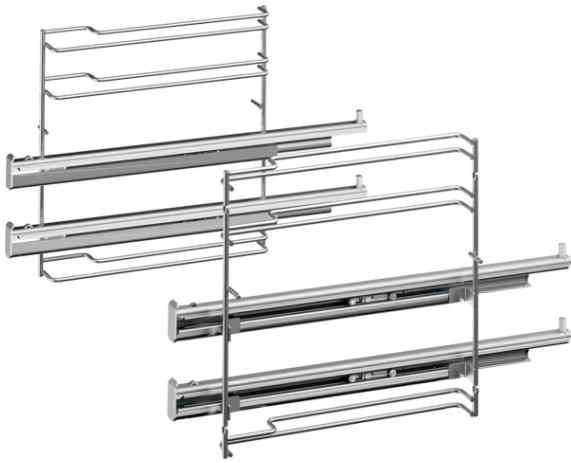

**Аксессуары****Телескопичні напрямні****HEZ638200****Технічні дані**

Розміри продукту в упаковці (В x Ш x Г) (мм) :	85 x 300 x 415
Розміри ніші для вбудовування (ВxШxГ) :	95 x 80 x 120
Стандартна кількість одиниць у палеті :	54
Вага Нетто (кг) :	1,9
Загальна вага (кг) :	2,4
EAN код :	4242002810133

#### HEZ638200

---

- Дворівневі телескопічні напрямні з механізмом повного висунання. Завдяки дворівневим телескопічним напрямним можна зі зручністю висувати з духової шафи дека та решітки на двох рівнях. Надійний механізм гарантує водночас і легкість руху, і стабільність. Небезпека перевертання дек та іншого посуду відсутня, оскільки телескопічні напрямні надійно закріплені на стінках духової шафи.