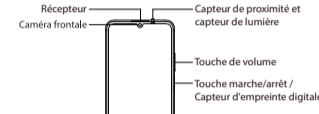

realme mobile vous souhaitez la bienvenue