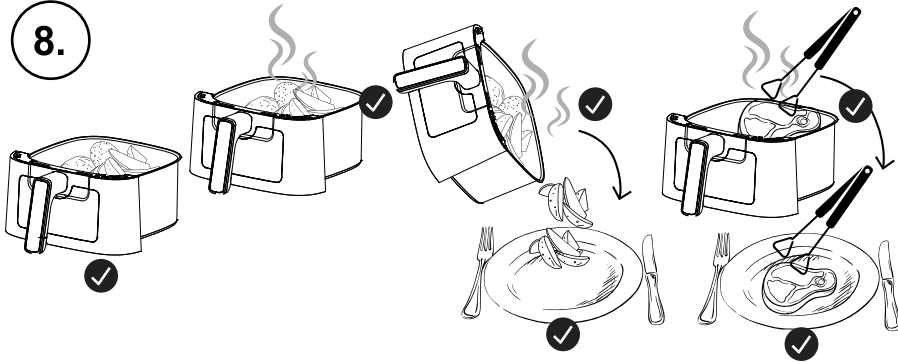

6.

7.

1.

ON / OFF  
0.5 sec.

8.

	 min	 °C
	17	200
	60	180
	25	160
	20	200
	16	180
	18	180
	17	160
	17	160

1.

2.