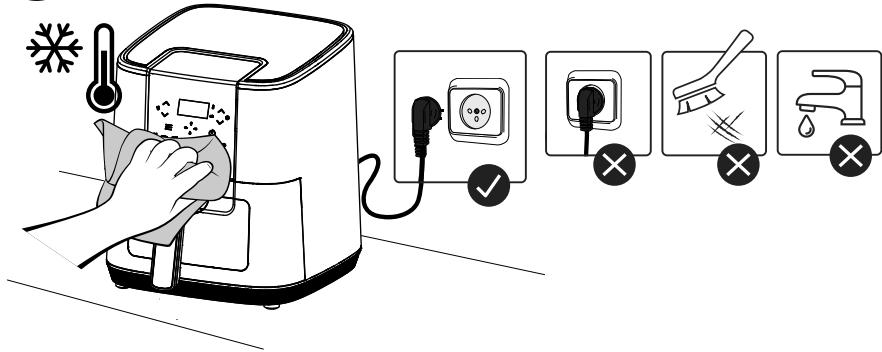

6.

7.

1.

ON / OFF  
0.5 sec.

8.

	 min	 °C
	17	200
	60	180
	25	160
	20	200
	16	180
	18	180
	17	160
	17	160

1.

2.