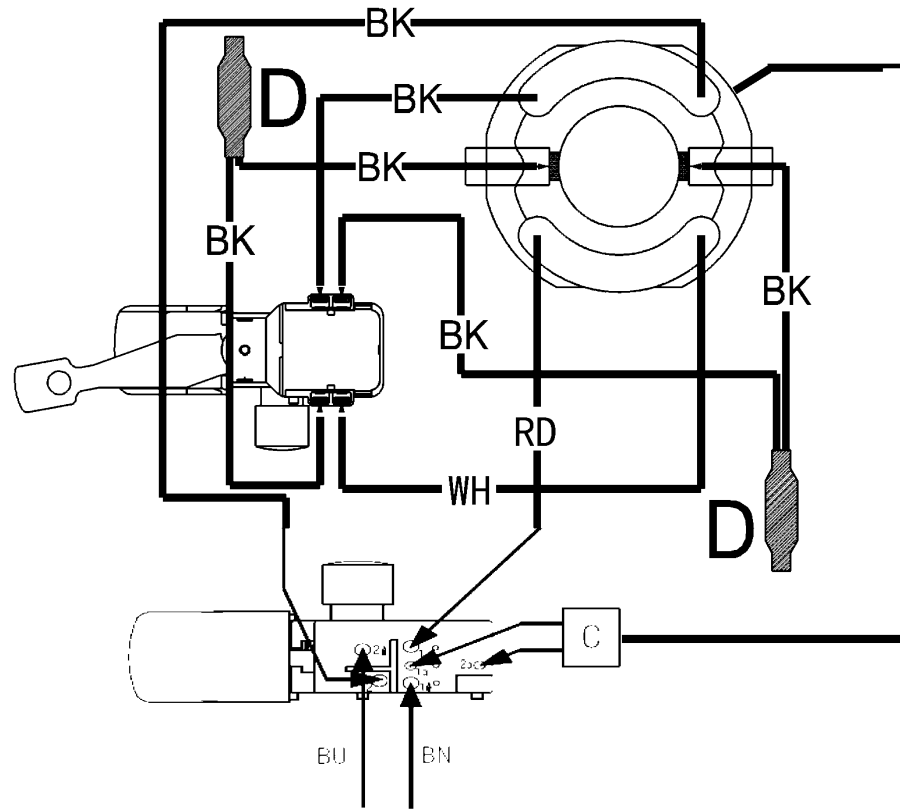

Місце	Кількість	Номер артикулу	Опис	PG
2	1	341604190	Spindle	19
3	6	344092220	Rubber plug	11
4	1	143115640	Ball bearing, 12x28x8	13
5	1	340033140	Spur gear	20
6	1	143111460	Needle sleeve	15
7	1	341701940	Cheese-head screw	12
9	1	143113400	Ball bearing, 8x22x7	22
10	1	310010030	Armature compl.	33
11	1	399999990	Part not needed	
12	1	143115660	Ball bearing, 6x19x6	13
13	9	141116020	Self-tap fill h screw	12
14	2	343254670	Choke	13
15	1	343399520	Housing (2K)	27
16	1	344100590	Cable sleeve	13
17	1	343254660	Condenser	14
18	1	343409530	Switch	25
19	1	338055340	Rating plate	11
20	1	311011390	Field coil	29
21	1	343362490	Cable clip	12
22	1	316057480	Carbon brush set	27
23	1	344498420	Cable with plug	19
1001	1	338505480	Diagram	

a# Circuit Block Diagram