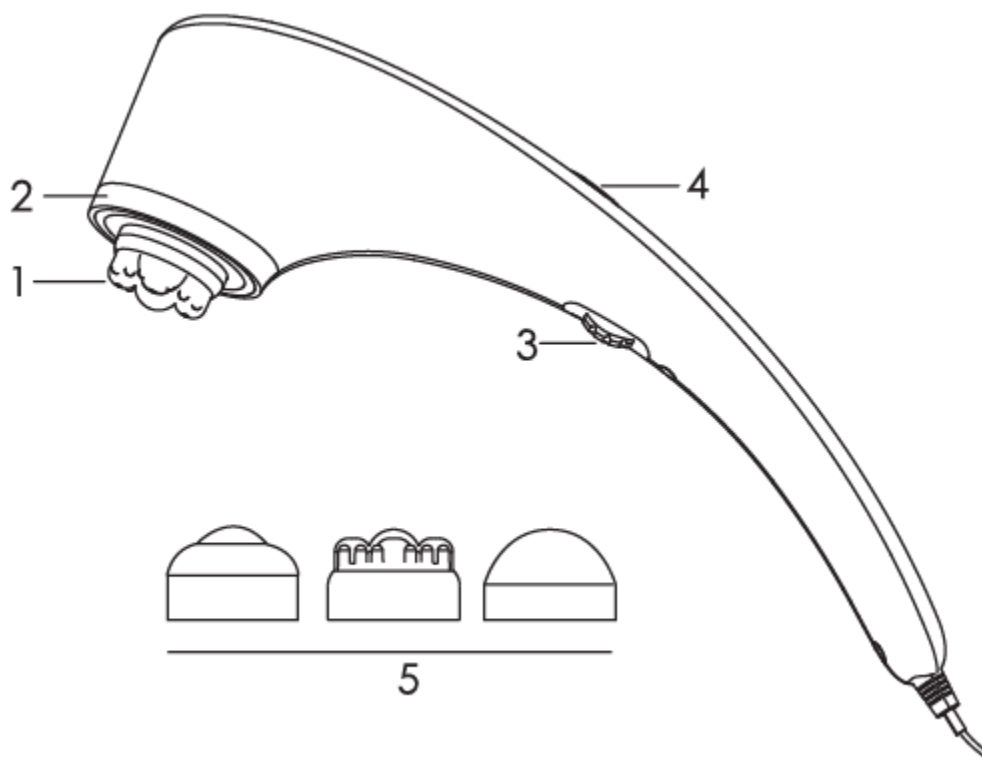

RoHS
Made in China

Naipo

Інструкція з використання

**Масажер Naipo Body Beauty
портативний пристрій для перкусійного
масажу з функцією підігріву**

Модель: MGPC-5000

Вступ

Дякуємо вам за те, що придбали Портативний пристрій для перкусійного масажу з функцією підігріву компанії Naipo! Будь-ласка, уважно ознайомтесь з цією Інструкцією з використання і зберігайте її у безпечному місці для повторного перегляду у майбутньому. Якщо вам необхідні будь-які консультації або підтримка, будь-ласка, звертайтеся до нашої Служби з підтримки клієнтів за вказаними вище контактними даними. При зверненні обов'язково вкажіть номер моделі та номер замовлення Amazon.

Комплектація виробу

- 1 x пристрій для перкусійного масажу
- 3 x змінні масажні насадки
- 1 x інструкція з використання

Зовнішній вигляд пристрою

- 1) Масажні вузли
- 2) Зони підігріву
- 3) Кнопка увімкнення/вимкнення та регулятор вибору швидкості (безкінечно регульована інтенсивність масажу)
- 4) Кнопка активації функції підігріву
- 5) Змінні масажні насадки

Технічні параметри

Габаритні розміри (Ш x В x Г)	95 x 445 x 95 мм (3,74 x 17,52 x 3,74 дюйми)
Вага	1000 г
Номінальна вихідна потужність	20 Вт
Номінальна напруга	220-240 В змінного струму, 50/60 Гц

Початок роботи