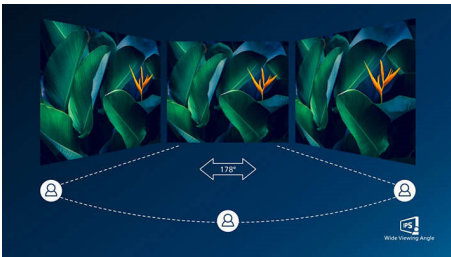

PHILIPS

Основні особливості

Швидке оновлення 100 Гц

Цей дисплей Philips оновлює зображення на екрані до 100 разів на секунду, що робить його набагато швидшим у порівнянні зі стандартним дисплеєм. Завдяки частоті кадрів 100 Гц геймери можуть бачити на екрані ті важливі деталі, які показують пересування ворогів у надзвичайно плавному русі, щоб у них було легко поцілити.

Технологія IPS

Дисплеї IPS використовують вдосконалену технологію, яка забезпечує надзвичайно широкий кут огляду 178/178 градусів для перегляду практично під будь-який кут. Порівняно зі стандартними TN-панелями дисплеї IPS забезпечують надзвичайно чіткі зображення з яскравими кольорами, що ідеально підходить не лише для перегляду фотографій, відео та вебсторінок, а й професійних програм, які вимагають точності кольорів та сталої яскравості.