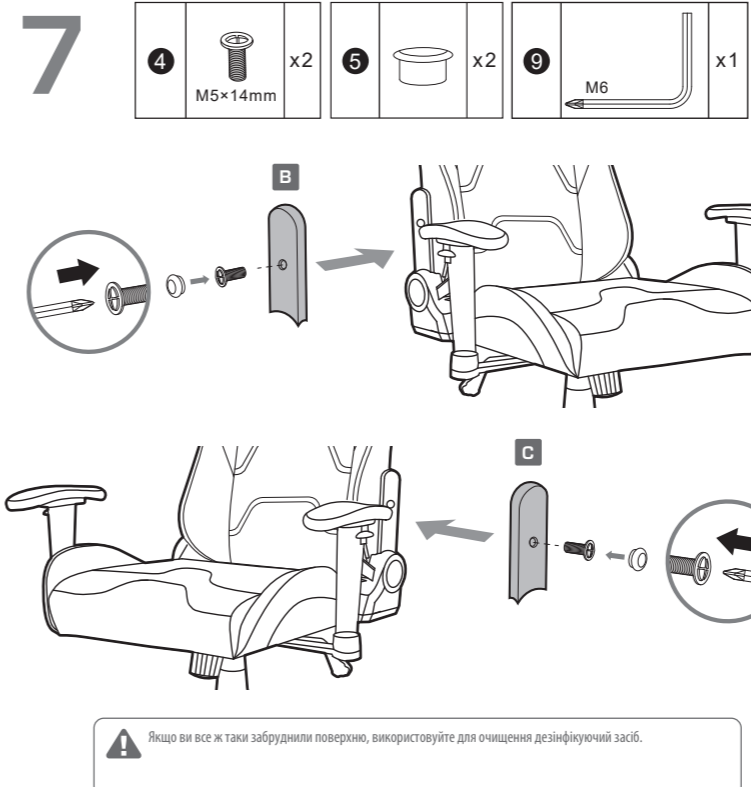

МОНТАЖНИЙ НАБІР

1 M6×18mm x10	2 M8×20mm x12	3 M8×25mm x4
4 M5×14mm x2	5 x2	
6 x4	7 x4	8 x4
9 M6 x1	10 x1	

ІНСТРУКЦІЯ З МОНТАЖУ

5

ГЛОБАЛЬНА ГАРАНТІЙНА ПОЛІТИКА

ГАРАНТІЙНІ ТЕРМІНИ НА ІГРОВІ ПРИСТРОЇ COUGAR

Продукт: ІГРОВЕ КРИСЛО COUGAR

Гарантія: 1 рік

Ця гарантія надає вам певні законні права. Ви також можете мати інші права, надані місцевим законодавством. Ці права можуть відрізнятися.

ГАРАНТІЙНА ЗГОДА

- Якщо виріб має дефекти матеріалу або виробництва, COUGAR забезпечить ремонт або заміну виробу протягом гарантійного періоду.
- Наше гарантійне обслуговування базується на даті рахунку-фактури або гарантійного талона.

ВИПАДКИ, У ЯКИХ НЕ НАДАЄТЬСЯ БЕЗКОШТОВНЕ ОБСЛУГОВУВАННЯ

- Будь-яка несправність або пошкодження, спричинені стихійними лихами (зокрема шторм, пожежу, повінь, грім, землетрус тощо).
- Будь-яка несправність або пошкодження, спричинені випадковими факторами та техногенними чинниками (зокрема, удар, подрапина, деформація, плями, корозія, неправильне використання, зловмисне пошкодження тощо).
- Використання в неналежному робочому середовищі (включно з високою температурою, високою вологістю тощо).
- Неможливість надати гарантійний талон продукту, чек про покупку або рахунок-фактуру, щоб підтвердити, що продукт все ще знаходиться в межах гарантійного терміну.
- Гарантійний талон був змінений або його номер важко визначити.
- Гарантійний термін минув.
- Будь-яка несправність або пошкодження, викликані недотриманням правил, викладених у посібнику користувача, або неналежним, грубим і недбалим поводженням.
- Будь-яка несправність або пошкодження, викликані використанням деталей, не сертифікованих оригінальним виробником COUGAR.