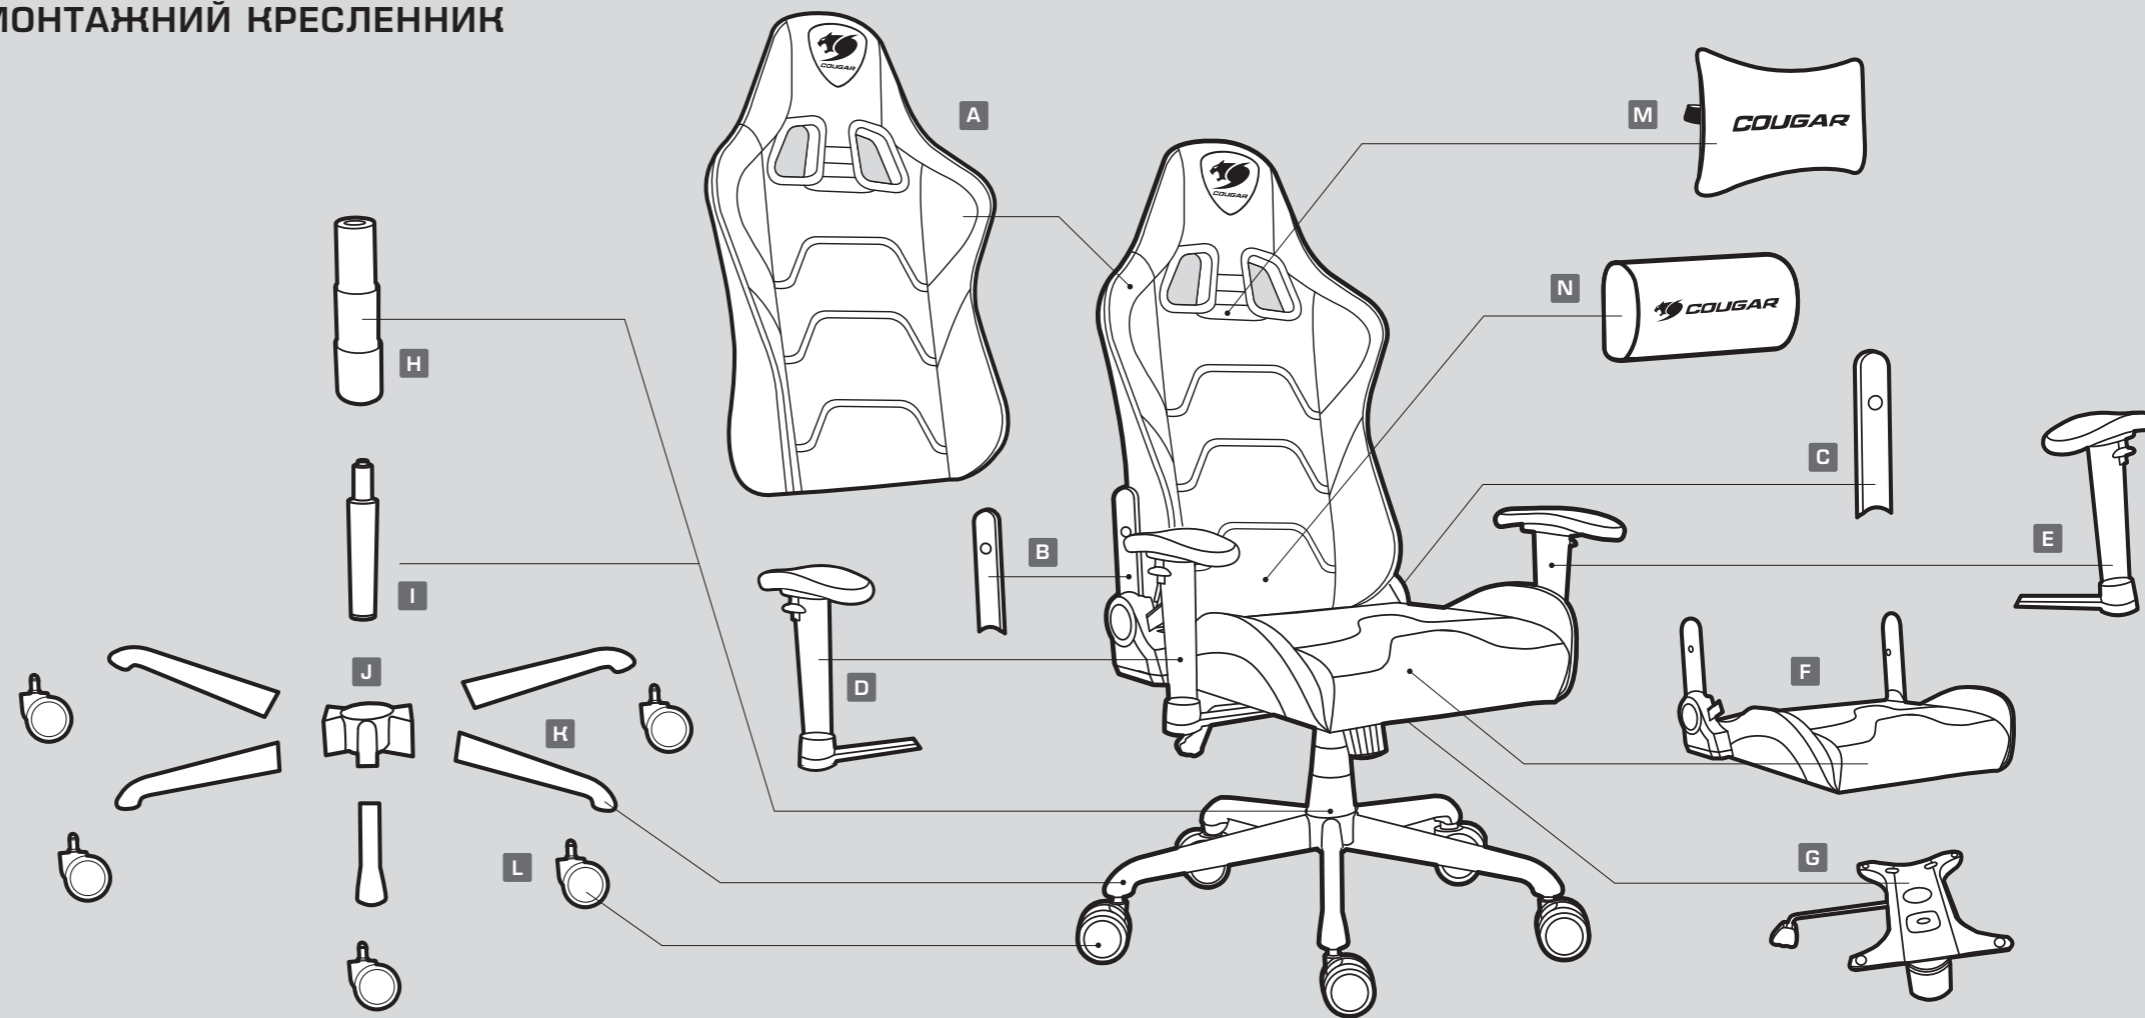

## НЕПЕРЕВЕРШЕНИЙ КОМФОРТ

COUGAR Armor ELITE забезпечує комфорт і насолоду під час довгих ігрових сесій. Повністю регульоване та виготовлене з високоякісних матеріалів, це ігрове крісло також має унікальний дизайн COUGAR, який став ознакою пристрасті до ігор.

### УКРАЇНСЬКА

- Облягаючий дизайн із високою спинкою
- Повністю сталеві рама
- Регулювання висоти газліфта
- Регульований підлокітник
- 5-променева металеві хрестовина
- Дихаюча ПВХ шкіра
- Вишитий логотип
- Обмеження ваги: 120 кг