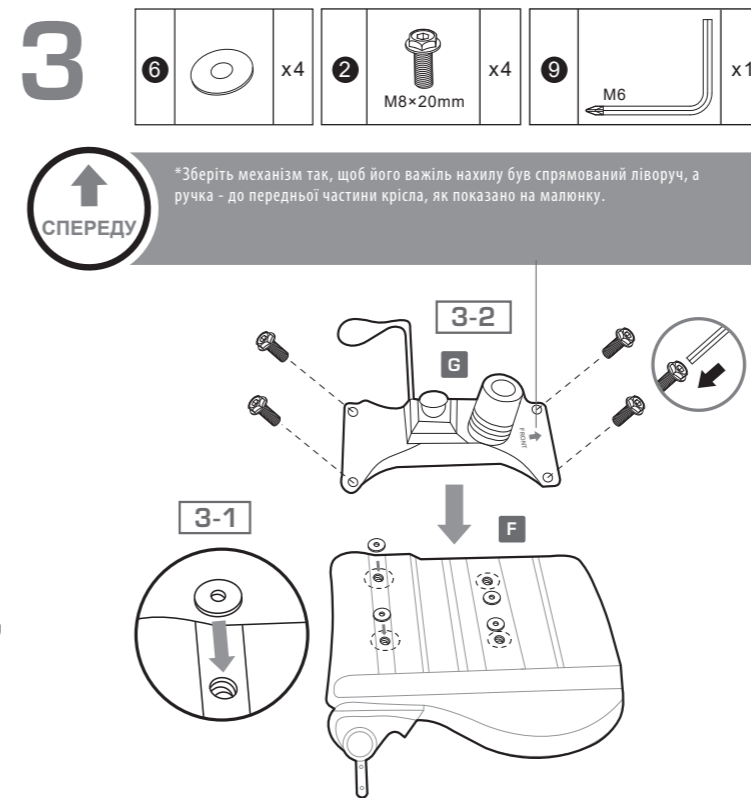

МОНТАЖНИЙ НАБІР

1 M6×18mm x10	2 M8×20mm x12	3 M8×25mm x4
4 M5×14mm x2	5 x2	
6 x4	7 x4	8 x4
9 M6 x1	10 x1	

ІНСТРУКЦІЯ З МОНТАЖУ