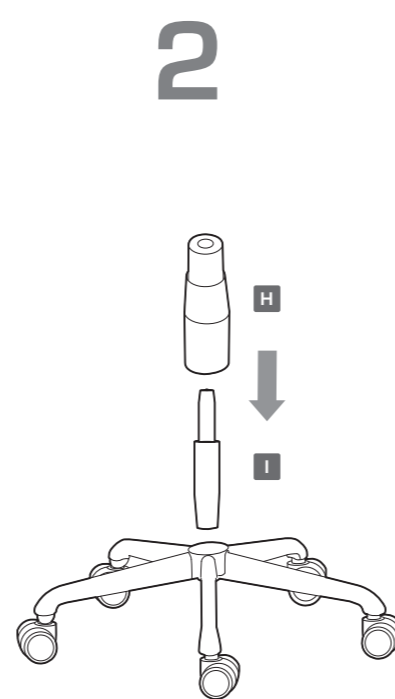

МОНТАЖНИЙ НАБІР

1 M6×18mm x10	2 M8×20mm x12	3 M8×25mm x4
4 M5×14mm x2	5 x2	
6 x4	7 x4	8 x4
9 M6 x1	10 x1	

ІНСТРУКЦІЯ З МОНТАЖУ