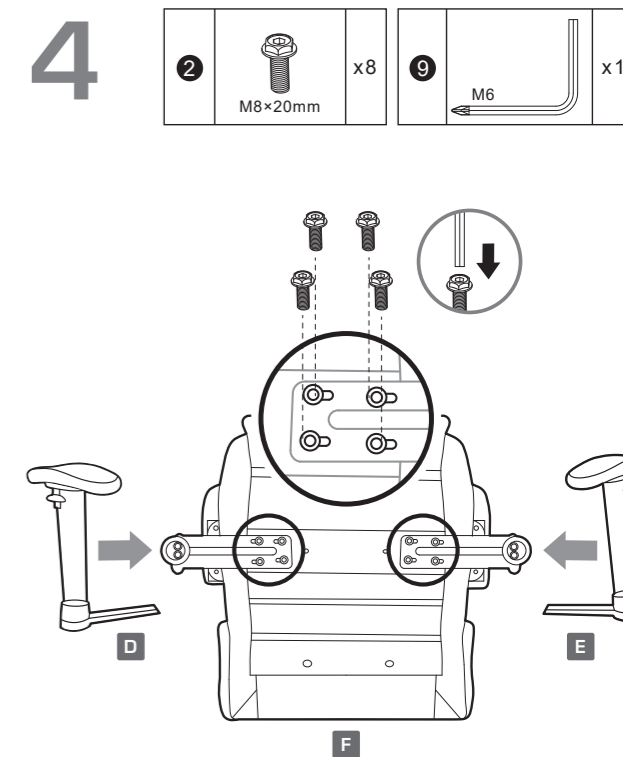

МОНТАЖНИЙ НАБІР

1 M6×18mm x10	2 M8×20mm x12	3 M8×25mm x4
4 M5×14mm x2	5 x2	
6 x4	7 x4	8 x4
9 M6 x1	10 x1	

ІНСТРУКЦІЯ З МОНТАЖУ