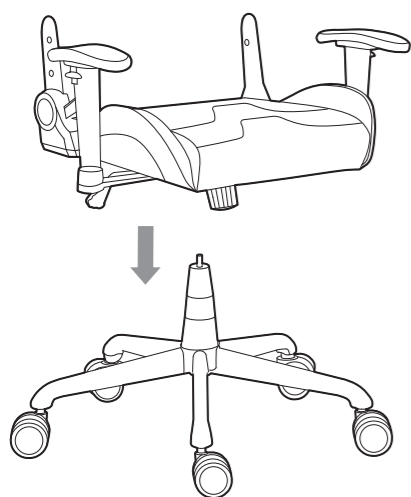

МОНТАЖНИЙ НАБІР

1 M6×18mm x10	2 M8×20mm x12	3 M8×25mm x4
4 M5×14mm x2	5 x2	
6 x4	7 x4	8 x4
9 M6 x1	10 x1	

ІНСТРУКЦІЯ З МОНТАЖУ

5

ГЛОБАЛЬНА ГАРАНТІЙНА ПОЛІТИКА

ГАРАНТІЙНІ ТЕРМІНИ НА ІГРОВІ ПРИСТРОЇ COUGAR

Продукт: ІГРОВЕ КРИСЛО COUGAR

Гарантія: 1 рік

Ця гарантія надає вам певні законні права. Ви також можете мати інші права, надані місцевим законодавством. Ці права можуть відрізнятися.

ГАРАНТІЙНА ЗГОДА

- Якщо виріб має дефекти матеріалу або виробництва, COUGAR забезпечить ремонт або заміну виробу протягом гарантійного періоду.
- Наше гарантійне обслуговування базується на даті рахунку-фактури або гарантійного талона.

ВИПАДКИ, У ЯКИХ НЕ НАДАЄТЬСЯ БЕЗКОШТОВНЕ ОБСЛУГОВУВАННЯ

- Будь-яка несправність або пошкодження, спричинені стихійними лихами (зокрема шторм, пожежу, повінь, грім, землетрус тощо).
- Будь-яка несправність або пошкодження, спричинені випадковими факторами та техногенними чинниками (зокрема, удар, подрапина, деформація, плями, корозія, неправильне використання, зловмисне пошкодження тощо).
- Використання в неналежному робочому середовищі (включно з високою температурою, високою вологістю тощо).
- Неможливість надати гарантійний талон продукту, чек про покупку або рахунок-фактуру, щоб підтвердити, що продукт все ще знаходиться в межах гарантійного терміну.
- Гарантійний талон був змінений або його номер важко визначити.
- Гарантійний термін минув.
- Будь-яка несправність або пошкодження, викликані недотриманням правил, викладених у посібнику користувача, або неналежним, грубим і недбалим поводженням.
- Будь-яка несправність або пошкодження, викликані використанням деталей, не сертифікованих оригінальним виробником COUGAR.