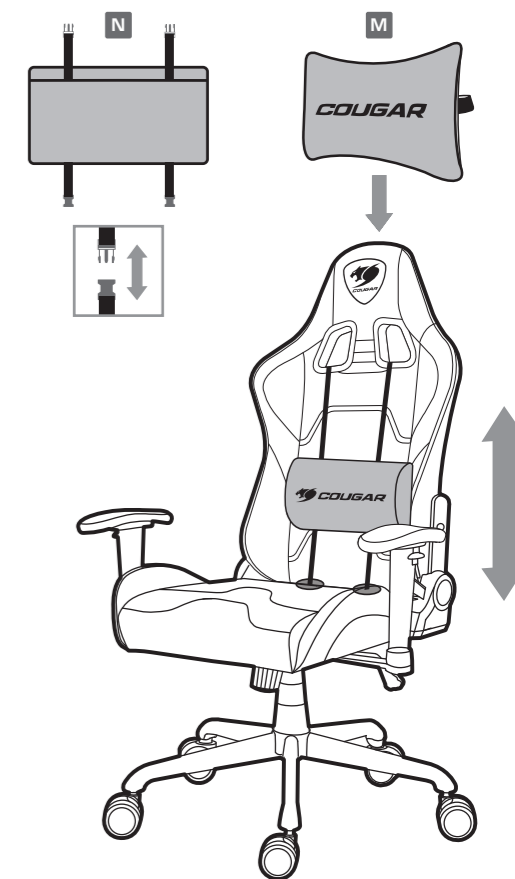

*Протягніть ремені через спинку крісла, а звідти - між спинкою крісла та сидінням, щоб зафіксувати подушку.