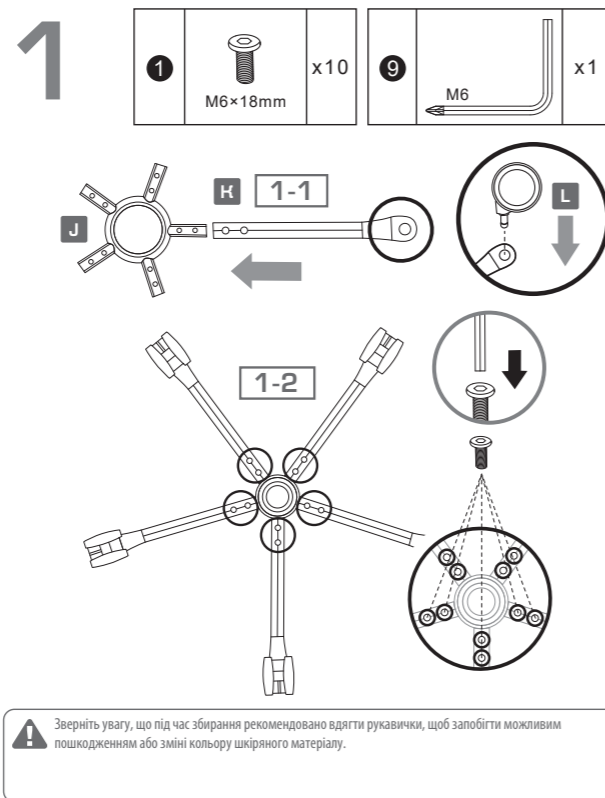

МОНТАЖНИЙ НАБІР

1 M6×18mm x10	2 M8×20mm x12	3 M8×25mm x4
4 M5×14mm x2	5 x2	
6 x4	7 x4	8 x4
9 M6 x1	10 x1	

ІНСТРУКЦІЯ З МОНТАЖУ