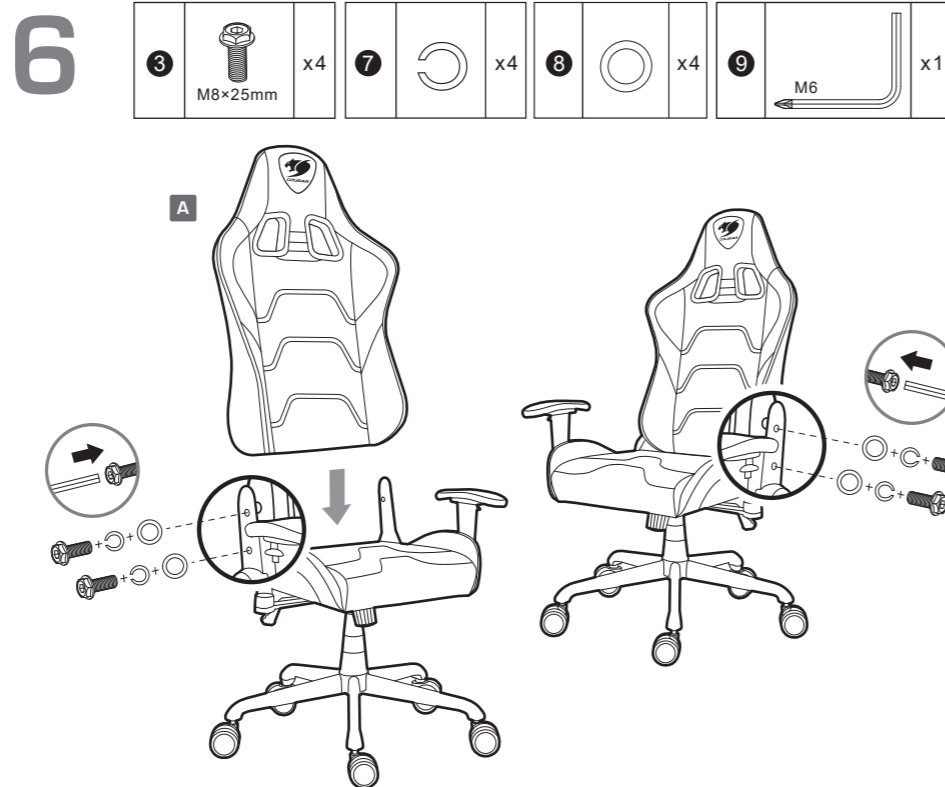

МОНТАЖНИЙ НАБІР

1 M6×18mm x10	2 M8×20mm x12	3 M8×25mm x4
4 M5×14mm x2	5 x2	
6 x4	7 x4	8 x4
9 M6 x1	10 x1	

ІНСТРУКЦІЯ З МОНТАЖУ

5

ГЛОБАЛЬНА ГАРАНТІЙНА ПОЛІТИКА

ГАРАНТІЙНІ ТЕРМІНИ НА ІГРОВІ ПРИСТРОЇ COUGAR

Продукт: ІГРОВЕ КРИСЛО COUGAR

Гарантія: 1 рік

Ця гарантія надає вам певні законні права. Ви також можете мати інші права, надані місцевим законодавством. Ці права можуть відрізнятися.

ГАРАНТІЙНА ЗГОДА

- Якщо виріб має дефекти матеріалу або виробництва, COUGAR забезпечить ремонт або заміну виробу протягом гарантійного періоду.
- Наше гарантійне обслуговування базується на даті рахунку-фактури або гарантійного талона.

ВИПАДКИ, У ЯКИХ НЕ НАДАЄТЬСЯ БЕЗКОШТОВНЕ ОБСЛУГОВУВАННЯ

- Будь-яка несправність або пошкодження, спричинені стихійними лихами (зокрема шторм, пожежу, повінь, грім, землетрус тощо).
- Будь-яка несправність або пошкодження, спричинені випадковими факторами та техногенними чинниками (зокрема, удар, подрапина, деформація, плями, корозія, неправильне використання, зловмисне пошкодження тощо).
- Використання в неналежному робочому середовищі (включно з високою температурою, високою вологістю тощо).
- Неможливість надати гарантійний талон продукту, чек про покупку або рахунок-фактуру, щоб підтвердити, що продукт все ще знаходиться в межах гарантійного терміну.
- Гарантійний талон був змінений або його номер важко визначити.
- Гарантійний термін минув.
- Будь-яка несправність або пошкодження, викликані недотриманням правил, викладених у посібнику користувача, або неналежним, грубим і недбалим поводженням.
- Будь-яка несправність або пошкодження, викликані використанням деталей, не сертифікованих оригінальним виробником COUGAR.