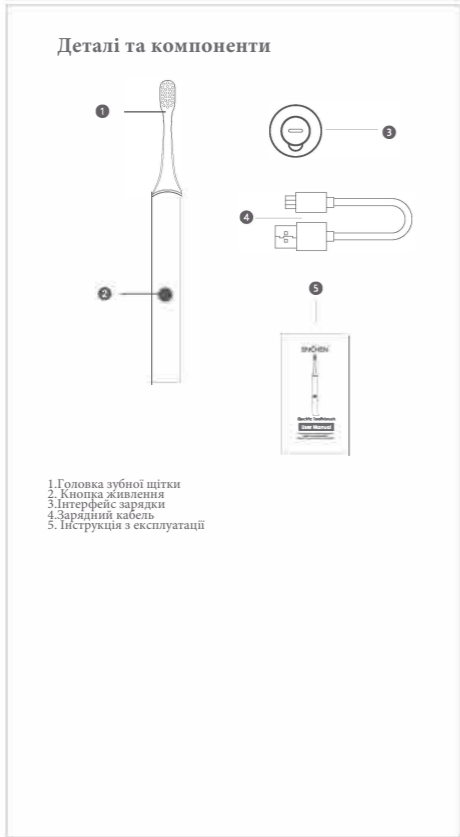

封底

说明书 风琴 折页双面印

材质工艺: 105g哑粉纸, 单色印刷, 无膜

成品尺寸: 60*110 mm

印刷要求: 色相正确、印迹牢固、套印准确、各色套印、不露杂色

ВИКОРИСТАННЯ ЩІТКИ

1. Встановіть головку зубної щітки.
2. Перед використанням нанесіть відповідну кількість зубної пасти на головку щітки, змочіть її водою, а потім помістіть у рот.
3. Увімкніть живлення та виберіть відповідний режим, відповідно до ваших потреб.
4. Розташуйте щітку в роті під кутом 45° до лінії ясен, та повільно нею рухайте.
5. Тримайте основний корпус зубної щітки рукою та повільно рухайте нею в ротовій порожнині круговими рухами. Не натискайте та не трій щіткою занадто сильно.
6. Після чищення прополощіть рот та головку зубної щітки водою.

ЗАРЯДЖАННЯ ЗУБНОЇ ЩІТКИ

Важливі інструкції з техніки безпеки

Важливо!

ГАРАНТІЙНИЙ ТАЛОН

Назва продукту
Дата покупки
Адреса клієнта
Дата/Місяць /Рік
Назва магазину
Гарантійний термін

УМОВИ ТА ГАРАНТІЇ

РЕЖИМИ ОЧИЩЕННЯ

ОЧИЩЕННЯ ТА ОБСЛУГОВУВАННЯ

ІНСТРУКЦІЯ З УТИЛІЗАЦІЇ АКУМУЛЯТОРА

封面