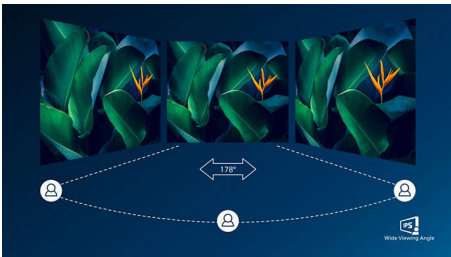

PHILIPS

Основні особливості

Швидке оновлення 100 Гц

Цей дисплей Philips оновлює зображення на екрані до 100 разів на секунду, що робить його набагато швидшим у порівнянні зі стандартним дисплеєм. Завдяки частоті кадрів 100 Гц геймери можуть бачити на екрані ті важливі деталі, які показують пересування ворогів у надзвичайно плавному русі, щоб у них було легко поцілитися.

Технологія IPS

Дисплеї IPS використовують вдосконалену технологію, яка забезпечує надзвичайно широкий кут огляду 178/178 градусів для перегляду практично під будь-який кут. Порівняно зі стандартними TN-панелями дисплеї IPS забезпечують надзвичайно чіткі зображення з яскравими кольорами, що ідеально підходить не лише для перегляду фотографій, відео та вебсторінок, а й професійних програм, які вимагають точності кольорів та сталої яскравості.