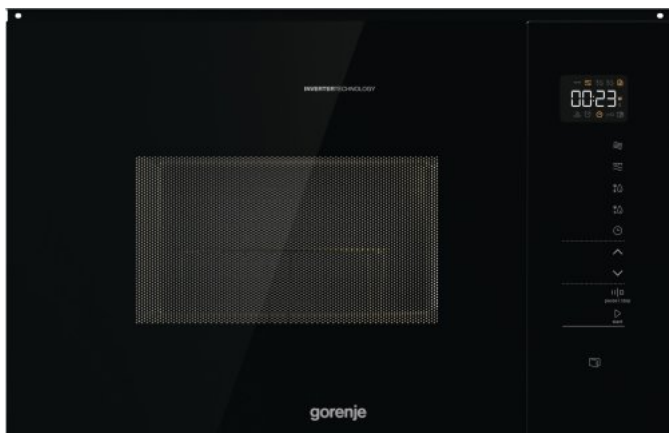

BMI251SG3BG

gorenje
Life Simplified

-  AquaClean
-  Автоматичні програми
-  ChildLock
-  Гриль
-  InoxTerior
-  Інверторна технологія
-  Мікрохвилі та гриль
-  Запобіжний вимикач
-  SmartDisplay
-  Функція SmartStart
-  Налаштування звуку
-  StepBake
-  Таймер
-  TouchControl (керування дотиком)
-  Програма WarmPlate

Колір: **Чорний**

Внутрішня поверхня із нержавіючої сталі

Матеріал дверцят: **Скло**

Матеріал панелі управління: **Скло**

Відчинення дверцят: **Дотиком**

Відчинення дверцят: **Вліво**

Об'єм приладу: **25 л**