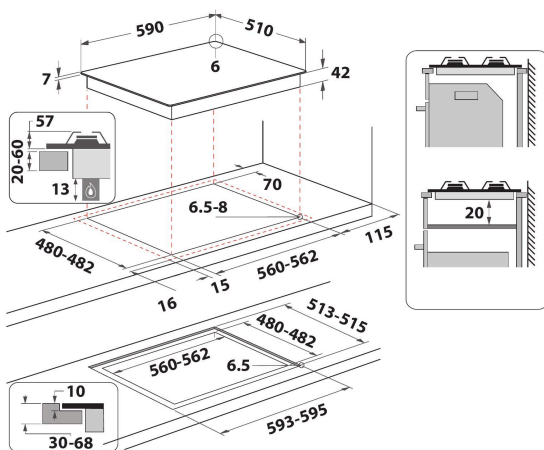

Фронтальна панель управління

Повний контроль. Зручні та ергономічні елементи управління розташовані на фронтальній панелі забезпечують приємне та просте використання.

- Решітки з чавуну
- Газ-контроль кожної конфорки
- Сріблястий ручки
- 2 WH Twin / dingle grids 90 Чавун решітки
- Front панель управління
- Варильна поверхня 60 см.
- Механічне управління
- Автозапалення: у ручці
- 4 конфорка/конфорок
- Ковпаки конфорок сріблястого кольору
- 4 конфорки: 1 Турбо конфорка 3500 конфорка (Вт), 1 Напів-швидка 1750 конфорка (Вт), 1 Напів-швидка 1750 конфорка (Вт), та 1 Допоміжна 1000 конфорка (Вт).
- Габарити (ВхШхГ): 49x590x510 мм
- Габарити ніші ВхШхГ: 41x560x490 мм
- Напруга: 230 В