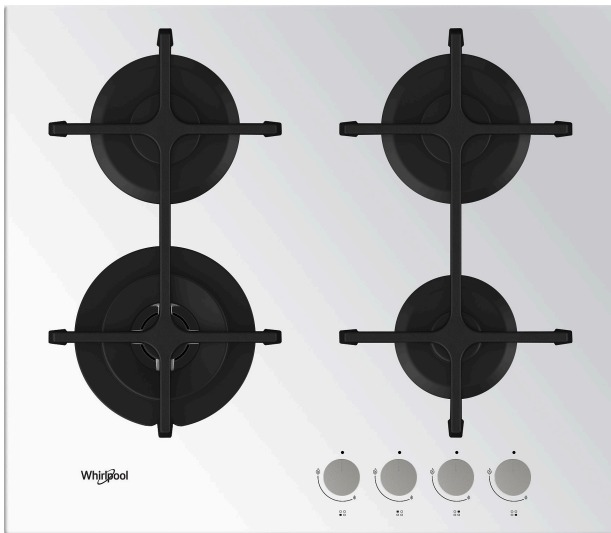

GOA 6423/WH

12NC: 859991030050

Штрих-код (EAN) код: 8003437830877

Whirlpool

SENSING THE DIFFERENCE

Газова варильна поверхня Whirlpool: 4 газові конфорки - GOA 6423/WH

Характеристики газової варильної поверхні Whirlpool: високоефективні конфорки для заощадження електроенергії.