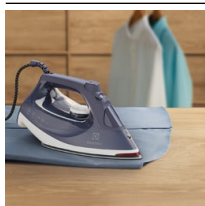

Датчик температуры.

Он также показывает, когда утюг можно безопасно убрать на хранение. Индикатор подошвы на кончике утюга уведомляет о нагреве.

Система предотвращения образования капель.

Сведите к минимуму риск следов воды на своей одежде. Биметаллическая защита от капель в утюге предотвращает попадание воды в паровую камеру, если температура слишком низкая.

Функция автоматической очистки.

Ухаживайте за утюгом так же, как и за одеждой, предотвращая нежелательное образование известкового налета. Раствор для защиты от накипи FlushClean позволяет легко удалять накипь, промывая систему водой.