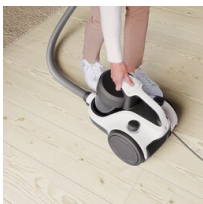

**Легкая и эффективная уборка**

Компактный и эффективный безмешковый пылесос удобно расположенными переключателями функций обеспечит заметную чистоту.

**Product Benefits & Features****Заметная эффективность**

Педальный переключатель на насадке позволяет легко перемещаться между различными покрытиями, обеспечивая эффективную и заметную чистоту на всех видах пола.

- Без мешка
- Встроенные фиксаторы для насадок
- Регулировка мощности
- Мягкие колеса
- Труба из двух частей
- Насадка для ухода за мягкой мебелью

**Эффективная уборка**

Двухступенчатая система разделения пыли нашего безмешкового пылесоса обеспечивает более эффективную и мощную очистку, а моющиеся фильтры продлевают срок службы пылесоса.

**Эффективный контроль пыли**

Безмешковый пылесос вместимостью 1,3 л требует менее частого опорожнения, а интуитивно понятная кнопка освобождения позволяет легко удалить грязь из пылесборника.

**Маневренность под рукой**

Большие колеса для удобного перемещения по дому и телескопическая трубка для легкого доступа ко всем поверхностям, требующим очистки.