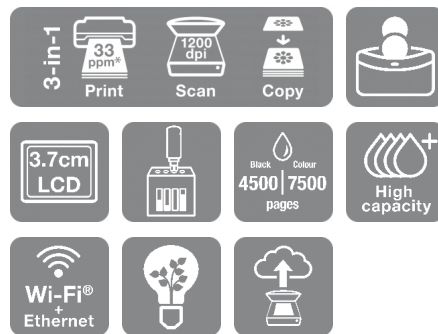

## Кольоровий принтер 3-в-1 формату A4 з підтримкою Wi-Fi Direct і РК-екраном

Це ідеальний багатофункціональний принтер (друк, сканування, копіювання) білого кольору з підтримкою Wi-Fi Direct і РК-екраном, який до того ж не потребує заміни картриджів, призначений для користувачів, які бажають отримати високоякісні відбитки за неймовірно низької вартості друку сторінки. Завдяки задньому лотку для паперу на 100 аркушів, друку фотографій без полів (до 10 x 15 см) і швидкості друку до 10 сторінок на хвилину<sup>1</sup>, ви можете легко та швидко виконати низку завдань.