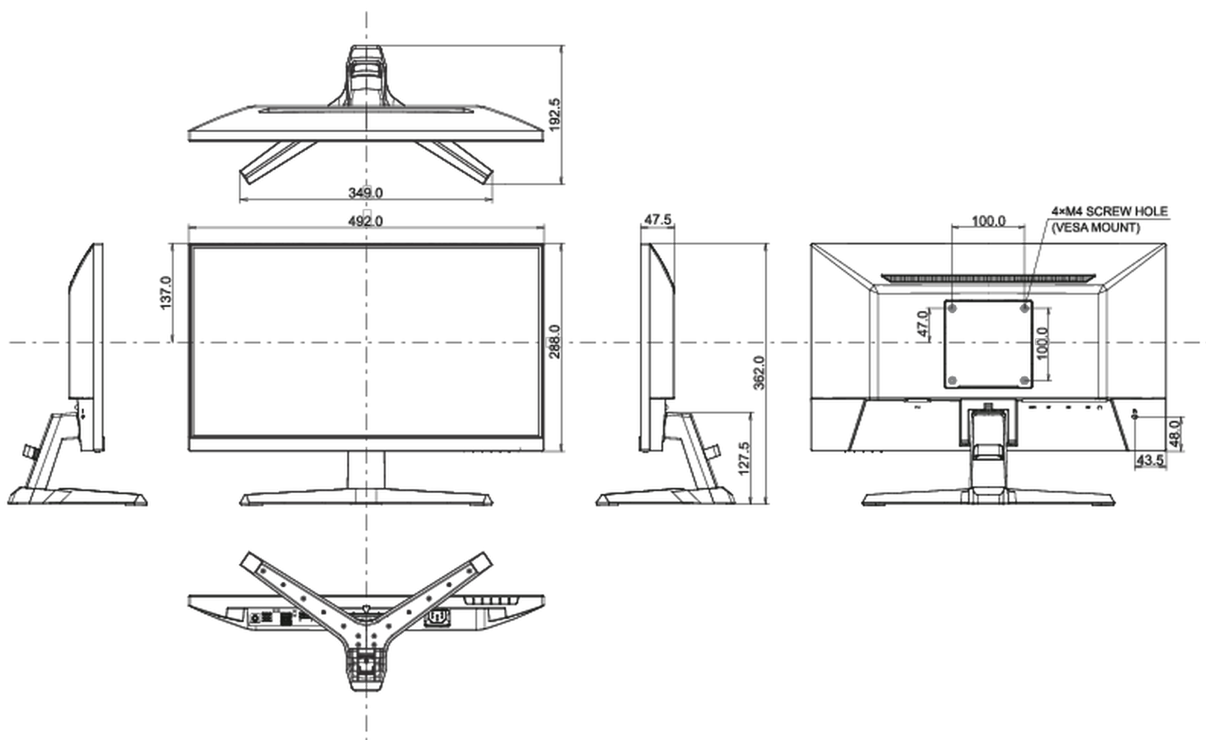

Кабели

Питание, USB, HDMI

Прочее

Краткое руководство по началу работы, Руководство по безопасности

06 POWER-MANAGEMENT

Блок питания

внутренний

Питание

AC 50 - 60V, 100/240Гц

Потребляемая мощность

17W стандарт, 0.5W ожидание, 0.3W отключено

07 СТАНДАРТЫ

Сертификаты

CE, TÜV-Bauart, EAC, VCCI-B, PSE, RoHS support, ErP, WEEE, REACH, UKCA

REACH SVHC

свинца, превышает 0.1%

08 РАЗМЕР / ВЕС

Размер продукта Ш x В x Г

492 x 362 x 192мм

Размер коробки Ш x В x Г

564 x 122 x 380мм

Вес (без упаковки)

2.6кг

Вес (с упаковкой)

3.6кг

EAN код

4948570122714

Все товарные знаки и торговые марки являются собственностью их владельцев и они защищены. Ошибки и изменения допускаются. Спецификации могут быть изменены без уведомления. Все LCD мониторы соответствуют стандарту ISO-9241-307:2008 по политике битых пикселей.