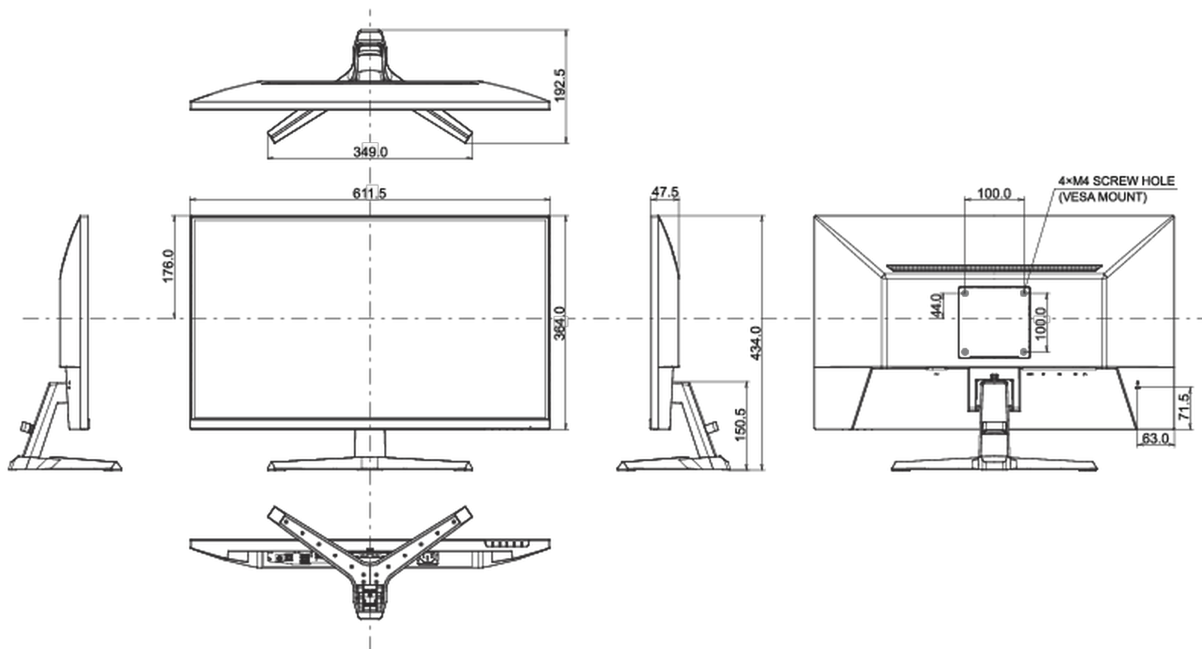

Кабели

Питание, USB, HDMI, DP

Прочее

Краткое руководство по началу работы, Руководство по безопасности

06 POWER-MANAGEMENT

Блок питания

внутренний

Питание

AC 50 - 60V, 100/240Гц

Потребляемая мощность

21W стандарт, 0.5W ожидание, 0.3W отключено

07 СТАНДАРТЫ

Сертификаты

CE, TÜV-Bauart, EAC, VCCI-B, PSE, RoHS support, ErP, WEEE, REACH, UKCA

REACH SVHC

свинца, превышает 0.1%

08 РАЗМЕР / ВЕС

Размер продукта Ш x В x Г

611.5 x 434 x 192.5мм

Размер коробки Ш x В x Г

688 x 465 x 125мм

Вес (без упаковки)

4.2кг

Вес (с упаковкой)

5.9кг

EAN код

4948570122776

Все товарные знаки и торговые марки являются собственностью их владельцев и они защищены. Ошибки и изменения допускаются. Спецификации могут быть изменены без уведомления. Все LCD мониторы соответствуют стандарту ISO-9241-307:2008 по политике битых пикселей.