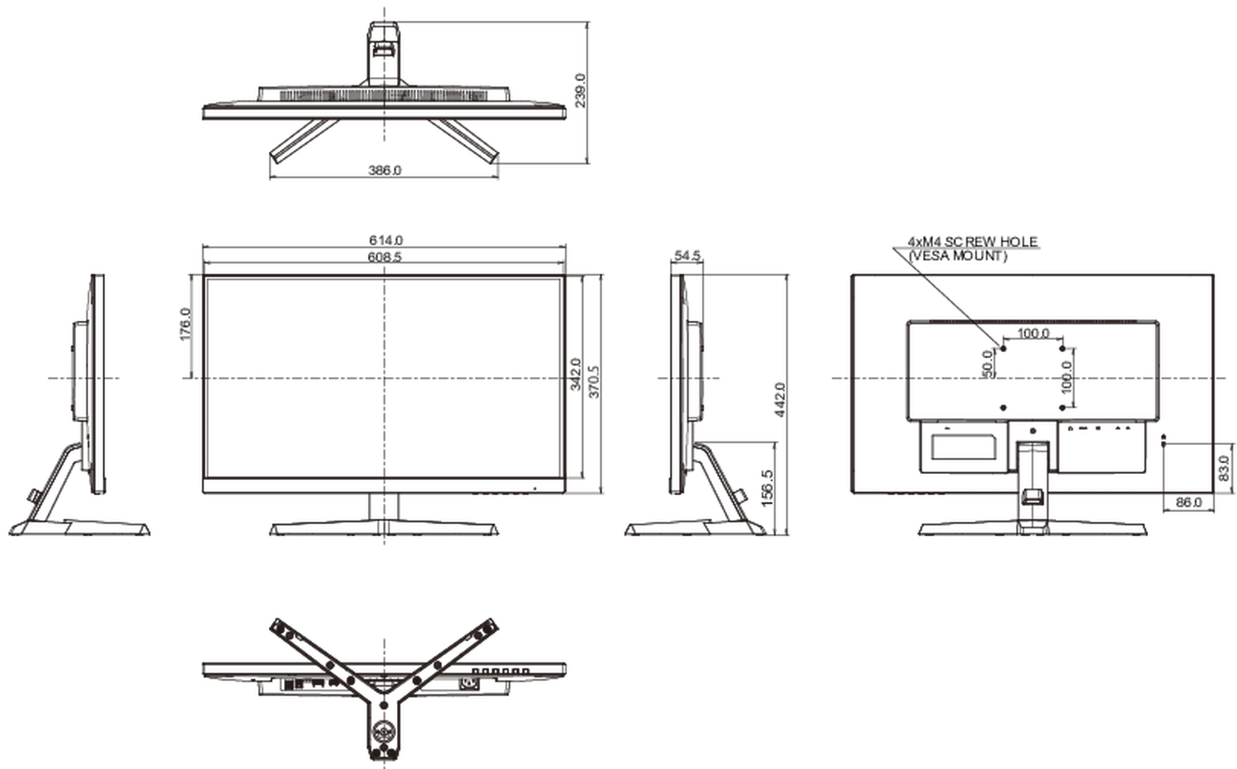

Кабели

Питание, USB, HDMI, DP

Прочее

Краткое руководство по началу работы, Руководство по безопасности

06 POWER-MANAGEMENT

Блок питания

внутренний

Питание

AC 100 - 240V, 50/60Гц

Потребляемая мощность

35W стандарт, 0.5W ожидание, 0.3W отключено

07 СТАНДАРТЫ

Сертификаты

CE, TÜV-Bauart, EAC, PSE, RoHS support, ErP, WEEE, VCCI, REACH, UKCA

REACH SVHC

свинца, превышает 0.1%

08 РАЗМЕР / ВЕС

Размер продукта Ш x В x Г

614 x 442 x 239мм

Вес (без упаковки)

4.4кг

EAN код

4948570121069

Все товарные знаки и торговые марки являются собственностью их владельцев и они защищены. Ошибки и изменения допускаются. Спецификации могут быть изменены без уведомления. Все LCD мониторы соответствуют стандарту ISO-9241-307:2008 по политике битых пикселей.