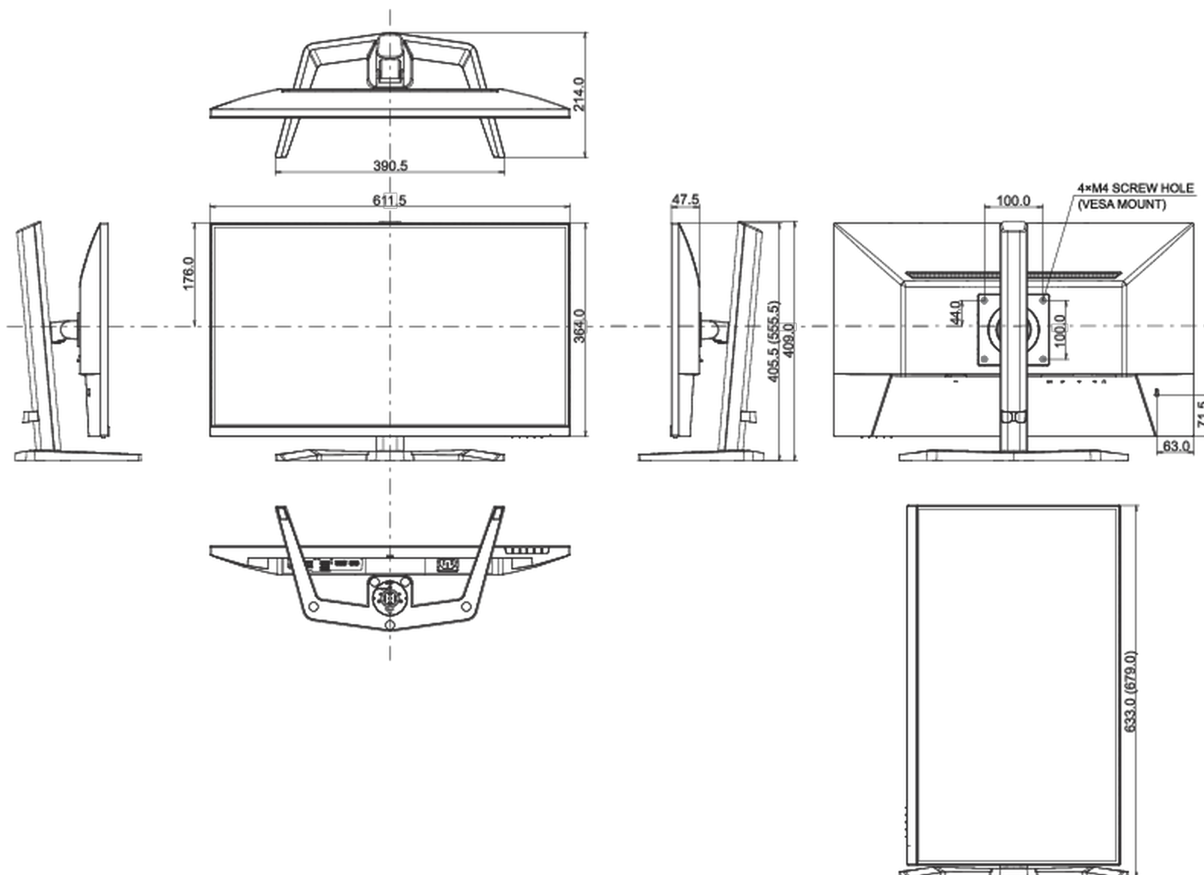

Крепления для кабелей

да

05 6.АКСЕССУАРЫ

Кабели

Питание, USB, HDMI

Прочее

Краткое руководство по началу работы, Руководство по безопасности

06 POWER-MANAGEMENT

Блок питания

внутренний

Питание

AC 50 - 60V, 100/240Гц

Потребляемая мощность

22W стандарт, 0.5W ожидание, 0.3W отключено

07 СТАНДАРТЫ

Сертификаты

CE, TÜV-Bauart, EAC, VCCI-B, PSE, RoHS support, ErP, WEEE, REACH, UKCA

REACH SVHC

свинца, превышает 0.1%

08 РАЗМЕР / ВЕС

Размер продукта Ш x В x Г

611.5 x 555.5 x 214мм

Размер коробки Ш x В x Г

688 x 142 x 447мм

Вес (без упаковки)

5.2кг

Вес (с упаковкой)

6.9кг

EAN код

4948570122769