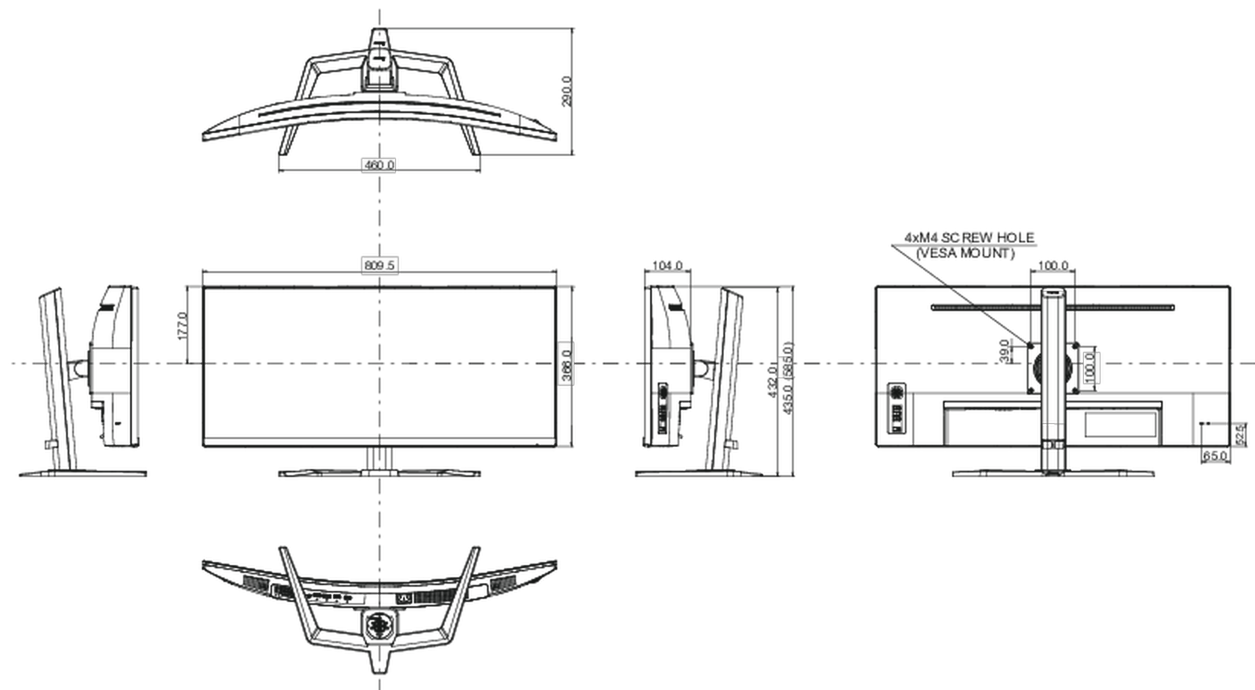

Диагональ	34", 86.4см
Панель	VA LED, матовый
Изогнутый	1500R
Разрешение	3440 x 1440 @165Гц (4.9 megapixel UWQHD, DisplayPort)
Соотношение сторон	21:9
Яркость	550 cd/m ²
Контрастность	3000:1
Расширенная контрастность	80M:1
Время отклика (MPRT)	0.4ms
Видимая область	горизонталь/вертикаль: 178°/178°, право/лево: 89°/89°, вверх/вниз: 89°/89°
Поддержка цвета	16.7mIn 8bit
Частота горизонтальной развертки	30 - 160кГц
Видимая область Ш x В	797.22 x 333.72мм, 31.4 x 13.1"
Размер пикселя	0.232мм
Colour	матовый, чернить

04 МЕХАНИЧЕСКИЕ ХАРАКТЕРИСТИКИ

Эргономика	высота, наклон
Настройка высоты (HAS)	150мм
Угол наклона экрана	23° вверх; 5° вниз
Крепление VESA	100 x 100мм

05 6.АКСЕССУАРЫ

Кабели	Питание, USB, HDMI, DP
Прочее	Краткое руководство по началу работы, Руководство по безопасности

08 РАЗМЕР / ВЕС

Размер продукта Ш x В x Г	809.5 x 435 (585) x 290мм
Размер коробки Ш x В x Г	900 x 480 x 236мм
Вес (без упаковки)	12.4кг
Weight (without stand)	9.4кг
EAN код	4948570121427

Все товарные знаки и торговые марки являются собственностью их владельцев и они защищены. Ошибки и изменения допускаются. Спецификации могут быть изменены без уведомления. Все LCD мониторы соответствуют стандарту ISO-9241-307:2008 по политике битых пикселей.