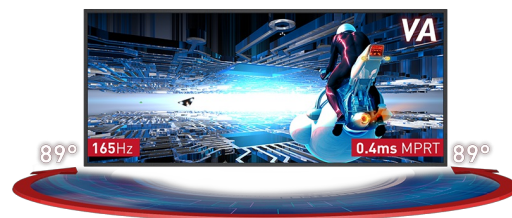

Погрузитесь в игру с изогнутым GB3467WQSU Red Eagle с FreeSync Premium

Изогнутая VA-панель радиусом 1500R с частотой обновления 165 Гц, откликом 0,4 мс (MPRT) и разрешением 3440x1440 гарантирует превосходное качество изображения, а также комфортный и очень реалистичный обзор.

Регулируемая по высоте подставка обеспечивает полную гибкость для идеального положения вашего экрана. Измените настройки экрана, используя предустановленные и настраиваемые игровые режимы, а также функцию Black Tuner для полного контроля над темными сценами и абсолютной детализации.

Изогнутый дизайн 1500R

Повторяя изгиб поля зрения человеческого глаза, кривизна экрана 1500R гарантирует реалистичный и комфортный просмотр, позволяя Вам действительно погрузиться в игру.

VA матрица с поддержкой частоты 165Hz и откликом 0.4ms (MPRT)

Диагональ	34", 86.4см
Панель	VA LED, матовый
Изогнутый	1500R
Разрешение	3440 x 1440 @165Гц (4.9 megapixel UWQHD, DisplayPort)
Соотношение сторон	21:9
Яркость	550 cd/m ²
Контрастность	3000:1
Расширенная контрастность	80M:1
Время отклика (MPRT)	0.4ms
Видимая область	горизонталь/вертикаль: 178°/178°, право/лево: 89°/89°, вверх/вниз: 89°/89°
Поддержка цвета	16.7mIn 8bit
Частота горизонтальной развертки	30 - 160кГц
Видимая область Ш x В	797.22 x 333.72мм, 31.4 x 13.1"
Размер пикселя	0.232мм
Colour	матовый, чернить