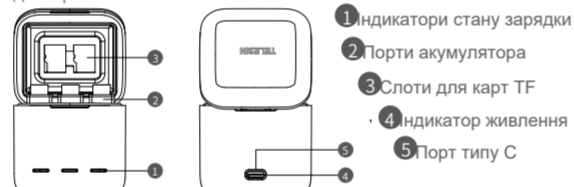

Зарядний блок Hero 10/9

Керівництво користувача **TELESIN**

Hero 10/9 Battery Charging Box може заряджати три батареї одночасно за допомогою USB-адаптера. На ньому є індикатор живлення та три індикатори стану зарядки. Зарядний ящик вміщує три акумулятори та дві карти пам'яті TF.

Використання

Вставте батарею в порти для батареї, як показано на малюнку нижче. Підключіть USB-адаптер до порту Type C.

Технічні характеристики

Модель	GP-BnC-901-B
Підтримувані батареї	Акумулятори Hero 10/9
Робоча температура	5°C ~ 45°C
Вхід	5V = 2.4A
Вихід	4.4V 800mA×3