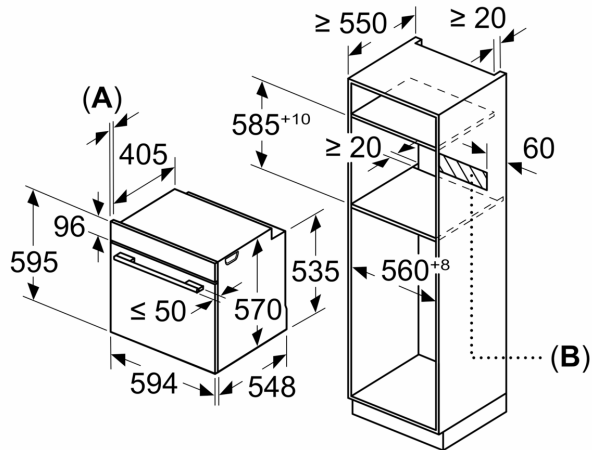

Принадлежности:

- Решетка

Окружающая среда / Безопасность:

- Температура наружного стекла до 30 °C- 4- слойное остекление
- Защитное отключение

Техническая информация:

- Длина сетевого кабеля: 120 см
- Норма напряжения 220 - 240 VB
- Мощность подключения: 3.6 кВт
- Класс энергоэффективности (в соответствии с нормами EU Nr. 65/2014): A(в диапазоне классов энергоэффективности от A+++ до D)
- Энергопотребление за цикл в обычном режиме:0.99 кВт/ч
- Энергопотребление за цикл в режиме конвекции с вентилятором:0.81 кВт/ч
- Количество камер: 1 Источник нагрева: электричество Объем камеры:71 л

Размеры:

- Размеры прибора (ВxШxГ): 595 мм x 594 мм x 548 мм
- Размеры ниши для встраивания (ВxШxГ): 585 мм - 595 мм x 560 мм - 568 мм x 550 мм
- Пожалуйста, придерживайтесь размеров для встраивания, указанных на схеме монтажа

iQ300, Встраиваемый духовой шкаф, 60 x 60 см, Черный Inox HB272ABV0

Measurements in mm

A: 19.5 mm
B: Space for appliance connection 320 x 115 mm

Installation with a hob.