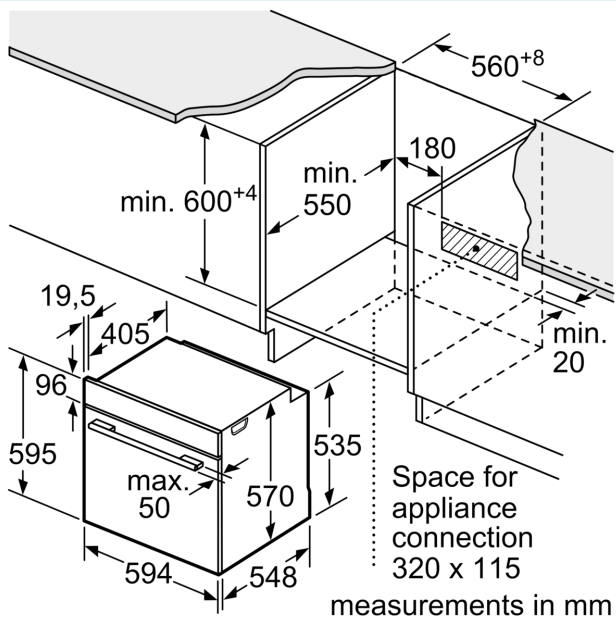

Принадлежности:

- Решетка

Окружающая среда / Безопасность:

- Температура наружного стекла до 30 °C- 4- слойное остекление
- Защитное отключение

Техническая информация:

- Длина сетевого кабеля: 120 см
- Норма напряжения 220 - 240 VB
- Мощность подключения: 3.6 кВт
- Класс энергоэффективности (в соответствии с нормами EU Nr. 65/2014): A(в диапазоне классов энергоэффективности от A+++ до D)
- Энергопотребление за цикл в обычном режиме:0.99 кВт/ч
- Энергопотребление за цикл в режиме конвекции с вентилятором:0.81 кВт/ч
- Количество камер: 1 Источник нагрева: электричество Объем камеры:71 л

Размеры:

- Размеры прибора (ВxШxГ): 595 мм x 594 мм x 548 мм
- Размеры ниши для встраивания (ВxШxГ): 585 мм - 595 мм x 560 мм - 568 мм x 550 мм
- Пожалуйста, придерживайтесь размеров для встраивания, указанных на схеме монтажа

iQ300, Встраиваемый духовой шкаф, 60 x 60 см, Черный Inox HB272ABV0

Measurements in mm

A: 19.5 mm
B: Space for appliance connection 320 x 115 mm

Installation with a hob.