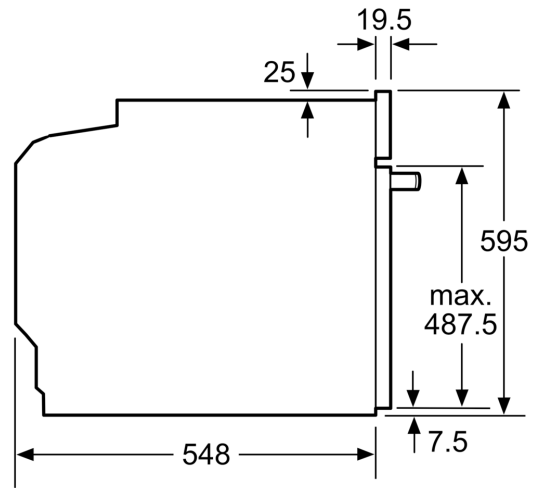

Принадлежности:

- Решетка

Окружающая среда / Безопасность:

- Температура наружного стекла до 30 °C- 4- слойное остекление
- Защитное отключение

Техническая информация:

- Длина сетевого кабеля: 120 см
- Норма напряжения 220 - 240 VB
- Мощность подключения: 3.6 кВт
- Класс энергоэффективности (в соответствии с нормами EU Nr. 65/2014): A(в диапазоне классов энергоэффективности от A+++ до D)
- Энергопотребление за цикл в обычном режиме:0.99 кВт/ч
- Энергопотребление за цикл в режиме конвекции с вентилятором:0.81 кВт/ч
- Количество камер: 1 Источник нагрева: электричество Объем камеры:71 л

Размеры:

- Размеры прибора (ВxШxГ): 595 мм x 594 мм x 548 мм
- Размеры ниши для встраивания (ВxШxГ): 585 мм - 595 мм x 560 мм - 568 мм x 550 мм
- Пожалуйста, придерживайтесь размеров для встраивания, указанных на схеме монтажа

iQ300, Встраиваемый духовой шкаф, 60 x 60 см, Черный Inox HB272ABV0

Measurements in mm

A: 19.5 mm
B: Space for appliance connection 320 x 115 mm

Installation with a hob.