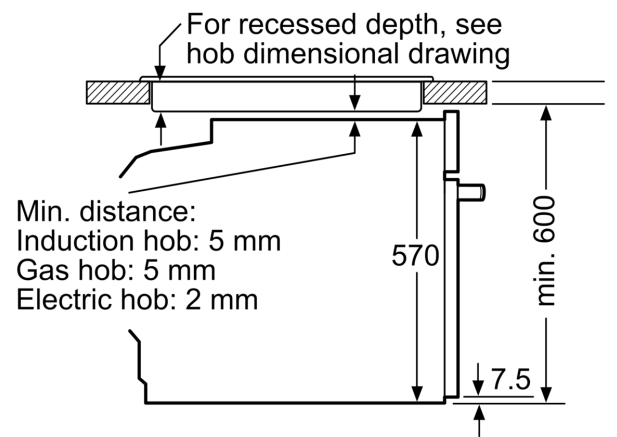

Принадлежности:

- Решетка

Окружающая среда / Безопасность:

- Температура наружного стекла до 30 °C- 4- слойное остекление
- Защитное отключение

Техническая информация:

- Длина сетевого кабеля: 120 см
- Норма напряжения 220 - 240 VB
- Мощность подключения: 3.6 кВт
- Класс энергоэффективности (в соответствии с нормами EU Nr. 65/2014): A(в диапазоне классов энергоэффективности от A+++ до D)
- Энергопотребление за цикл в обычном режиме: 0.99 кВт/ч
- Энергопотребление за цикл в режиме конвекции с вентилятором: 0.81 кВт/ч
- Количество камер: 1 Источник нагрева: электричество Объем камеры: 71 л

Размеры:

- Размеры прибора (ВxШxГ): 595 мм x 594 мм x 548 мм
- Размеры ниши для встраивания (ВxШxГ): 585 мм - 595 мм x 560 мм - 568 мм x 550 мм

- Пожалуйста, придерживайтесь размеров для встраивания, указанных на схеме монтажа

**iQ300, Встраиваемый духовой шкаф, 60 x 60 см,
Нержавеющая сталь
NB272ABS0S**

Measurements in mm

A: 19.5 mm
B: Space for appliance connection 320 x 115 mm

Installation with a hob.

measurements in mm