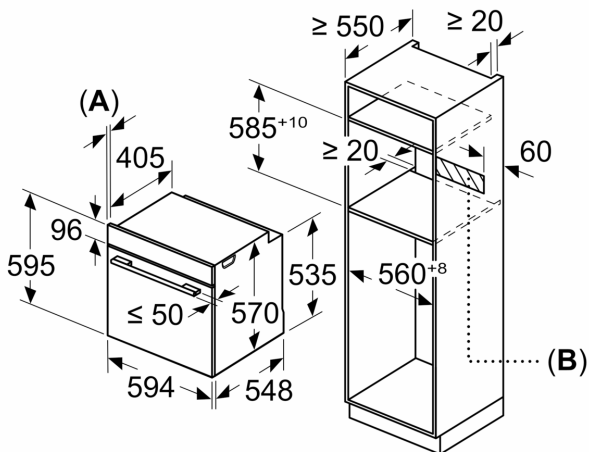

Принадлежности:

- Решетка

Окружающая среда / Безопасность:

- Температура наружного стекла до 30 °C- 4- слойное остекление
- Защитное отключение

Техническая информация:

- Длина сетевого кабеля: 120 см
- Норма напряжения 220 - 240 VB
- Мощность подключения: 3.6 кВт
- Класс энергоэффективности (в соответствии с нормами EU Nr. 65/2014): A(в диапазоне классов энергоэффективности от A+++ до D)
- Энергопотребление за цикл в обычном режиме: 0.99 кВт/ч
- Энергопотребление за цикл в режиме конвекции с вентилятором: 0.81 кВт/ч
- Количество камер: 1 Источник нагрева: электричество Объем камеры: 71 л

Размеры:

- Размеры прибора (ВxШxГ): 595 мм x 594 мм x 548 мм
- Размеры ниши для встраивания (ВxШxГ): 585 мм - 595 мм x 560 мм - 568 мм x 550 мм

- Пожалуйста, придерживайтесь размеров для встраивания, указанных на схеме монтажа

**iQ300, Встраиваемый духовой шкаф, 60 x 60 см,
Нержавеющая сталь
NB272ABS0S**

Measurements in mm

A: 19.5 mm
B: Space for appliance connection 320 x 115 mm

Installation with a hob.

measurements in mm