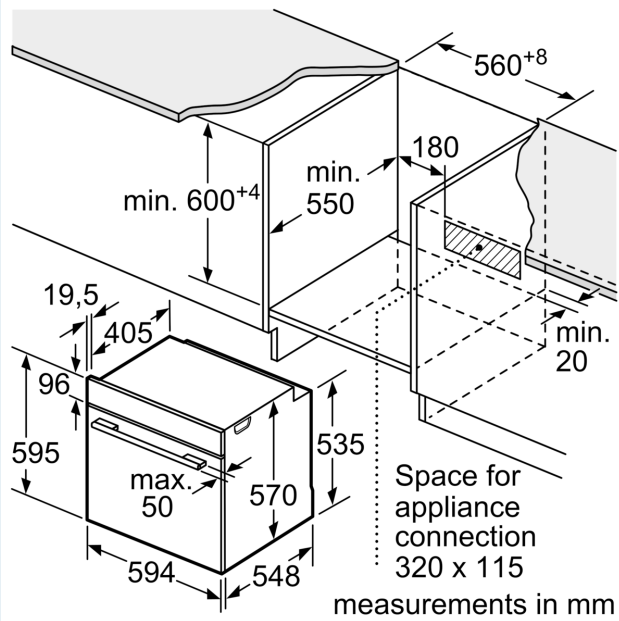

Принадлежности:

- Решетка

Окружающая среда / Безопасность:

- Температура наружного стекла до 30 °C- 4- слойное остекление
- Защитное отключение

Техническая информация:

- Длина сетевого кабеля: 120 см
- Норма напряжения 220 - 240 VB
- Мощность подключения: 3.6 кВт
- Класс энергоэффективности (в соответствии с нормами EU Nr. 65/2014): A(в диапазоне классов энергоэффективности от A+++ до D)
- Энергопотребление за цикл в обычном режиме: 0.99 кВт/ч
- Энергопотребление за цикл в режиме конвекции с вентилятором: 0.81 кВт/ч
- Количество камер: 1 Источник нагрева: электричество Объем камеры: 71 л

Размеры:

- Размеры прибора (ВxШxГ): 595 мм x 594 мм x 548 мм
- Размеры ниши для встраивания (ВxШxГ): 585 мм - 595 мм x 560 мм - 568 мм x 550 мм

- Пожалуйста, придерживайтесь размеров для встраивания, указанных на схеме монтажа

**iQ300, Встраиваемый духовой шкаф, 60 x 60 см,
Нержавеющая сталь
NB272ABS0S**

Measurements in mm

A: 19.5 mm
B: Space for appliance connection 320 x 115 mm

Installation with a hob.

measurements in mm