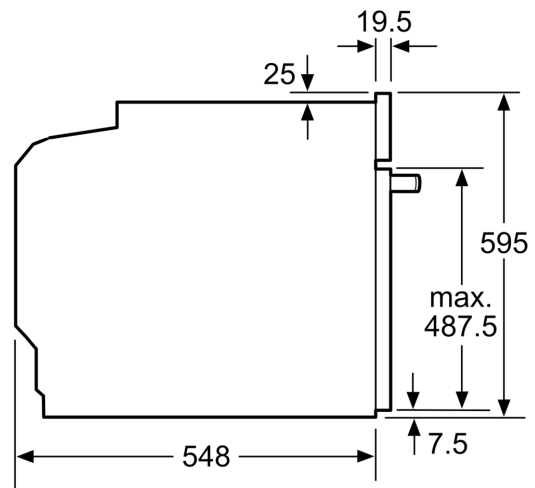

Принадлежности:

- Решетка

Окружающая среда / Безопасность:

- Температура наружного стекла до 30 °C- 4- слойное остекление
- Защитное отключение

Техническая информация:

- Длина сетевого кабеля: 120 см
- Норма напряжения 220 - 240 VB
- Мощность подключения: 3.6 кВт
- Класс энергоэффективности (в соответствии с нормами EU Nr. 65/2014): A(в диапазоне классов энергоэффективности от A+++ до D)
- Энергопотребление за цикл в обычном режиме: 0.99 кВт/ч
- Энергопотребление за цикл в режиме конвекции с вентилятором: 0.81 кВт/ч
- Количество камер: 1 Источник нагрева: электричество Объем камеры: 71 л

Размеры:

- Размеры прибора (ВxШxГ): 595 мм x 594 мм x 548 мм
- Размеры ниши для встраивания (ВxШxГ): 585 мм - 595 мм x 560 мм - 568 мм x 550 мм

- Пожалуйста, придерживайтесь размеров для встраивания, указанных на схеме монтажа

**iQ300, Встраиваемый духовой шкаф, 60 x 60 см,
Нержавеющая сталь
NB272ABS0S**

Measurements in mm

A: 19.5 mm
B: Space for appliance connection 320 x 115 mm

Installation with a hob.

measurements in mm