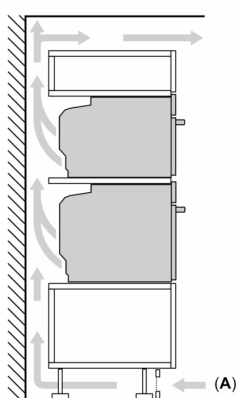

### Технічні характеристики:

- Довжина основного кабеля: 120 см
- Номінальна напруга: 221 - 240 V
- Потужність підключення: 3.6 кВт
- Клас енергоефективності (відп. EU Nr. 65/2014): A+
- Енергоспоживання за цикл в звичайному режимі: 0.87 кВт-г
- Енергоспоживання за цикл в режимі конвекції: 0.69 кВт-г
- Кількість камер: 1 Нагрівальний елемент: електричний Об'єм камери: 71 літр

### Розміри:

- Розміри приладу (ВxШxГ): 595 мм x 594 мм x 548 мм
- Розміри ніші (ВxШxГ): 585 мм - 595 мм x 560 мм - 568 мм x 550 мм

- Габарити та вказівки щодо встановлення приладу наведено у схемах вбудовування

## iQ700, Вбудовувана духовна шафа, 60 x 60 см, Чорний HB774G1B1

Монтаж двох приладів один над одним

Повітрообмін

A: Отвір для входу повітря  $\geq 200 \text{ cm}^2$

Розміри у мм

Розміри в мм

При вбудовуванні дрібних побутових приладів під варильною поверхнею необхідно враховувати вимоги щодо товщини стільниці (включаючи підсилюючий елемент).

Тип варильної поверхні	мін. товщина накладна	мін. товщина стільниці	врівень з поверхнею
Індукційна варильна поверхня	37 мм	38 мм	
Індукційна варильна поверхня з нагріванням по всій площині	47 мм	48 мм	
Газова варильна поверхня	30 мм	38 мм	
Електрична варильна поверхня	27 мм	30 мм	