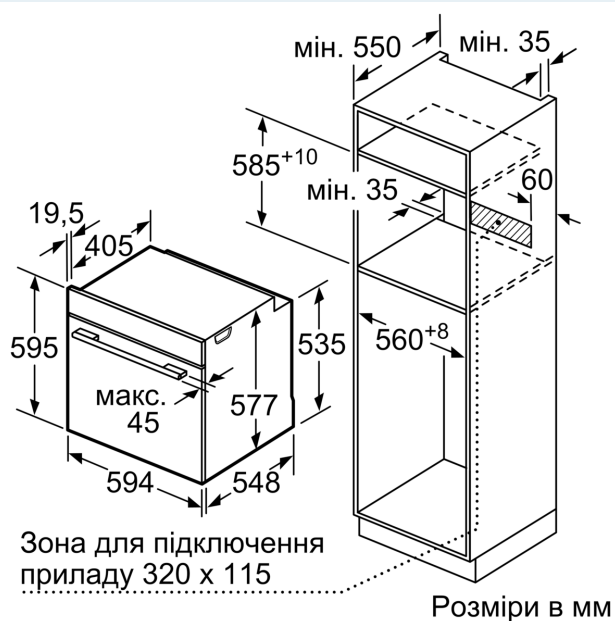

### Технічні характеристики:

- Довжина основного кабеля: 120 см
- Номінальна напруга: 221 - 240 V
- Потужність підключення: 3.6 кВт
- Клас енергоефективності (відп. EU Nr. 65/2014): A+
- Енергоспоживання за цикл в звичайному режимі: 0.87 кВт-г
- Енергоспоживання за цикл в режимі конвекції: 0.69 кВт-г
- Кількість камер: 1 Нагрівальний елемент: електричний Об'єм камери: 71 літр

### Розміри:

- Розміри приладу (ВxШxГ): 595 мм x 594 мм x 548 мм
- Розміри ніші (ВxШxГ): 585 мм - 595 мм x 560 мм - 568 мм x 550 мм

- Габарити та вказівки щодо встановлення приладу наведено у схемах вбудовування

## iQ700, Вбудовувана духовна шафа, 60 x 60 см, Чорний HB774G1B1

Монтаж двох приладів один над одним

Повітрообмін

A: Отвір для входу повітря  $\geq 200 \text{ cm}^2$

Розміри у мм

Розміри в мм

При вбудовуванні дрібних побутових приладів під варильною поверхнею необхідно враховувати вимоги щодо товщини стільниці (включаючи підсилюючий елемент).