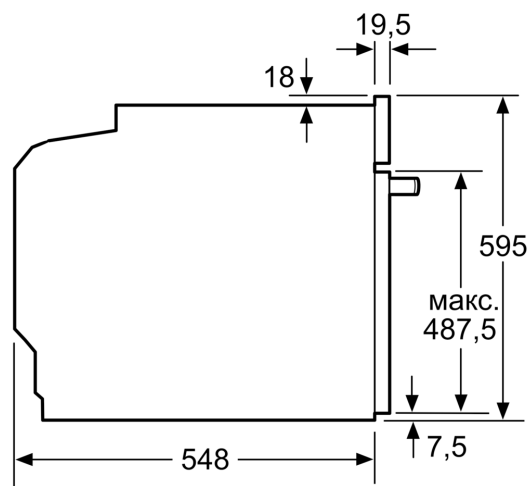

### Технічні характеристики:

- Довжина основного кабеля: 120 см
- Номінальна напруга: 221 - 240 V
- Потужність підключення: 3.6 кВт
- Клас енергоефективності (відп. EU Nr. 65/2014): A+
- Енергоспоживання за цикл в звичайному режимі: 0.87 кВт-г
- Енергоспоживання за цикл в режимі конвекції: 0.69 кВт-г
- Кількість камер: 1 Нагрівальний елемент: електричний Об'єм камери: 71 літр

### Розміри:

- Розміри приладу (ВxШxГ): 595 мм x 594 мм x 548 мм
- Розміри ніші (ВxШxГ): 585 мм - 595 мм x 560 мм - 568 мм x 550 мм

- Габарити та вказівки щодо встановлення приладу наведено у схемах вбудовування

## iQ700, Вбудовувана духовна шафа, 60 x 60 см, Чорний HB774G1B1

Монтаж двох приладів один над одним

Повітрообмін

A: Отвір для входу повітря  $\geq 200 \text{ cm}^2$

Розміри у мм

Розміри в мм

При вбудовуванні дрібних побутових приладів під варильною поверхнею необхідно враховувати вимоги щодо товщини стільниці (включаючи підсилюючий елемент).