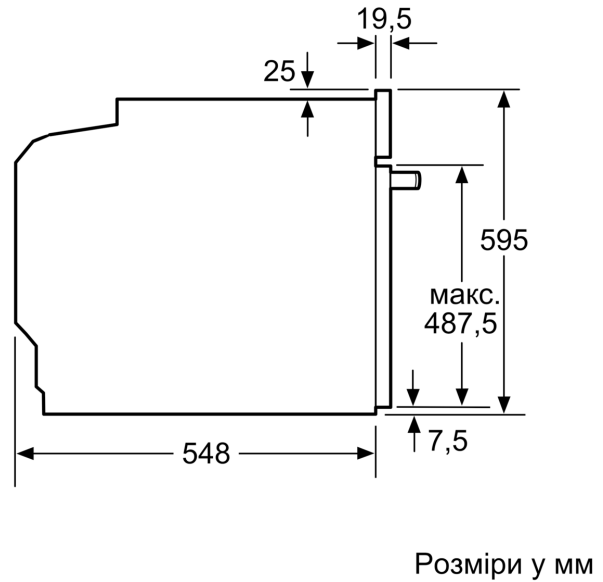

**Серія 2, Вбудовувана духова шафа,
60 x 60 см, Нержавіюча сталь
HBA172BS0**