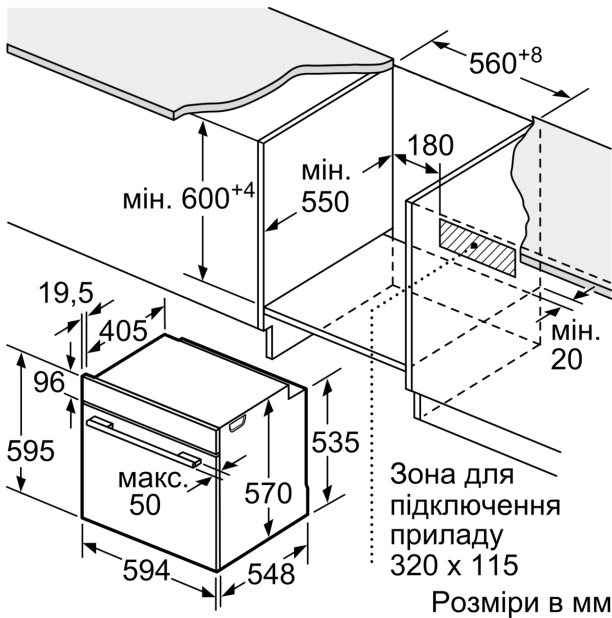

Розміри (ВхШхГ): ..... 595 x 594 x 548 mm

Розміри приладу в упаковці (В х Ш х Г): ..... 675 x 660 x 690 mm

Матеріал панелі керування: ..... Нержавіюча сталь

Матеріал дверця: ..... Скло

Вага Нетто: ..... 36.8 kg

#### Розміри:

- Розміри приладу (ВхШхГ): 595 мм x 594 мм x 548 мм
- Розміри ніші (ВхШхГ): 585 мм - 595 мм x 560 мм - 568 мм x 550 мм
- Габарити та вказівки щодо встановлення приладу наведено у схемах вбудовування

#### Технічні характеристики:

- Довжина основного кабеля: 120 см
- Номінальна напруга: 221 - 240 V
- Потужність підключення: 3.6 кВт
- Клас енергоефективності (відп. EU Nr. 65/2014): A
- Енергоспоживання за цикл в звичайному режимі: 0.99 кВт-г
- Енергоспоживання за цикл в режимі конвекції: 0.81 кВт-г
- Кількість камер: 1 Нагрівальний елемент: електричний Об'єм камери: 71 літр

**Серія 2, Вбудовувана духова шафа,  
60 x 60 см, Нержавіюча сталь  
HBA172BS0**

Розміри у мм

**A:** 19,5 мм

**B:** Місце для підключення приладу 320 x 115 мм

Монтаж з варильною поверхнею.