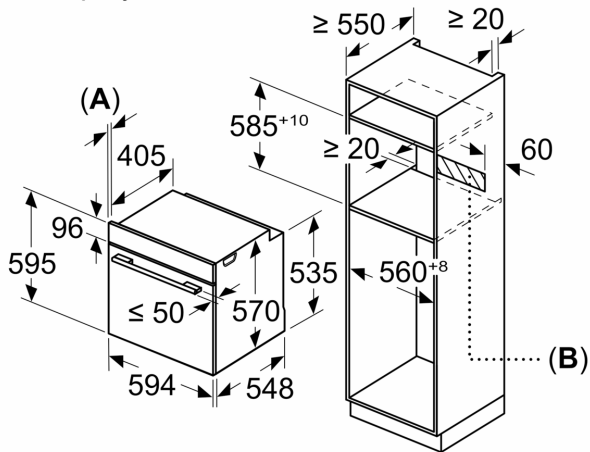

Розміри (ВхШхГ): ..... 595 x 594 x 548 mm

Розміри приладу в упаковці (В х Ш х Г): ..... 675 x 660 x 690 mm

Матеріал панелі керування: ..... Нержавіюча сталь

Матеріал дверця: ..... Скло

Вага Нетто: ..... 36.8 kg

#### Розміри:

- Розміри приладу (ВхШхГ): 595 мм x 594 мм x 548 мм
- Розміри ніші (ВхШхГ): 585 мм - 595 мм x 560 мм - 568 мм x 550 мм
- Габарити та вказівки щодо встановлення приладу наведено у схемах вбудовування

#### Технічні характеристики:

- Довжина основного кабеля: 120 см
- Номінальна напруга: 221 - 240 V
- Потужність підключення: 3.6 кВт
- Клас енергоефективності (відп. EU Nr. 65/2014): A
- Енергоспоживання за цикл в звичайному режимі: 0.99 кВт-г
- Енергоспоживання за цикл в режимі конвекції: 0.81 кВт-г
- Кількість камер: 1 Нагрівальний елемент: електричний Об'єм камери: 71 літр

**Серія 2, Вбудовувана духова шафа,  
60 x 60 см, Нержавіюча сталь  
HBA172BS0**

Розміри у мм

**A:** 19,5 мм

**B:** Місце для підключення приладу 320 x 115 мм

Монтаж з варильною поверхнею.