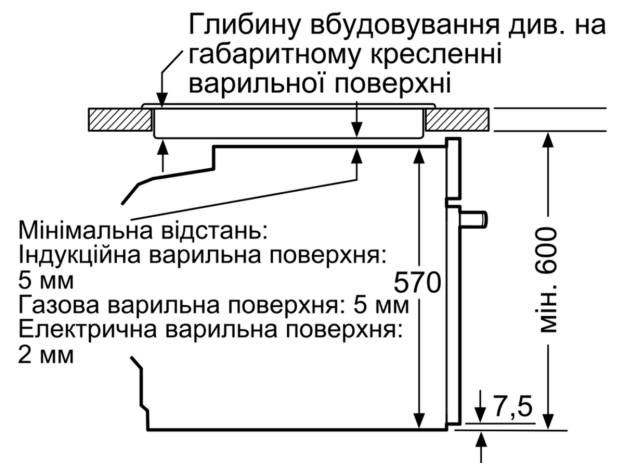

Вбудовуваний / окремовстановлюваний прилад: Вбудовуваний
Інтегрована система очищення: Піролітичне + гідролітичне
Необхідні розміри ніші для вбудовування (ВхШхГ): 585-595 x 560-568 x 550 mm

Розміри (ВхШхГ): 595 x 594 x 548 mm

Технічні характеристики:

- Довжина основного кабеля: 120 см
- Номінальна напруга: 221 - 240 V
- Потужність підключення: 3.6 кВт
- Клас енергоефективності (відп. EU Nr. 65/2014): A
- Енергоспоживання за цикл в звичайному режимі: 0.99 кВт-г
- Енергоспоживання за цикл в режимі конвекції: 0.81 кВт-г
- Кількість камер: 1 Нагрівальний елемент: електричний Об'єм камери: 71 літр

**Серія 4, Вбудовувана духова шафа,
60 x 60 см, Чорний
HBA272BV0**

Розміри у мм

Розміри у мм

A: 19,5 мм
B: Місце для підключення приладу 320 x 115 мм

Монтаж з варильною поверхнею.

Розміри в мм