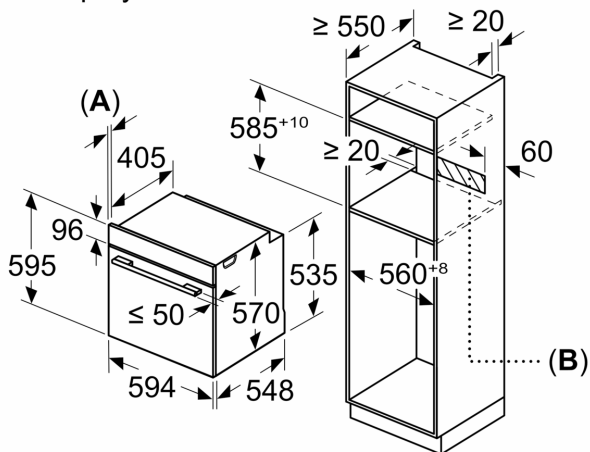

Технічні характеристики:

- Довжина основного кабеля: 120 см
- Номінальна напруга: 221 - 240 V
- Потужність підключення: 3.6 кВт
- Клас енергоефективності (відп. EU Nr. 65/2014): A
- Енергоспоживання за цикл в звичайному режимі: 0.99 кВт-г
- Енергоспоживання за цикл в режимі конвекції: 0.81 кВт-г
- Кількість камер: 1 Нагрівальний елемент: електричний Об'єм камери: 71 літр

**Серія 4, Вбудовувана духова шафа,
60 x 60 см, Чорний
HBA272BV0**

Розміри у мм

Розміри у мм

A: 19,5 мм
B: Місце для підключення приладу 320 x 115 мм

Монтаж з варильною поверхнею.

Розміри в мм