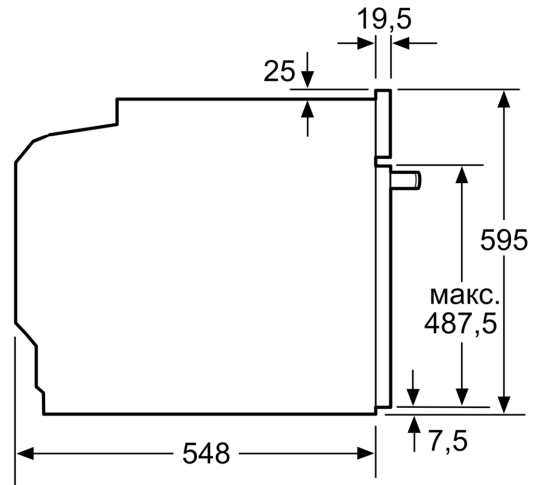

Вбудовуваний / окремовстановлюваний прилад: Вбудовуваний
Інтегрована система очищення: Піролітичне + гідролітичне
Необхідні розміри ніші для вбудовування (ВхШхГ): 585-595 x 560-568 x 550 mm

Розміри (ВхШхГ): 595 x 594 x 548 mm

Розміри приладу в упаковці (В х Ш х Г): 660 x 655 x 670 mm

Матеріал панелі керування: Скло

Матеріал дверця: Скло

Вага Нетто: 38.5 kg

Корисний об'єм камери: 71 l

Вид нагрівання: Гриль великої площі, Hotair gentle, Гаряче повітря, Стандартне нагрівання, Піца, Нижнє нагрівання, Гриль + гаряче повітря

Технічні характеристики:

- Довжина основного кабеля: 120 см
- Номінальна напруга: 221 - 240 V
- Потужність підключення: 3.6 кВт
- Клас енергоефективності (відп. EU Nr. 65/2014): A
- Енергоспоживання за цикл в звичайному режимі: 0.99 кВт-г
- Енергоспоживання за цикл в режимі конвекції: 0.81 кВт-г
- Кількість камер: 1 Нагрівальний елемент: електричний Об'єм камери: 71 літр

**Серія 4, Вбудовувана духова шафа,
60 x 60 см, Чорний
HBA272BV0**

Розміри у мм

Розміри у мм

A: 19,5 мм
B: Місце для підключення приладу 320 x 115 мм

Монтаж з варильною поверхнею.

Розміри в мм