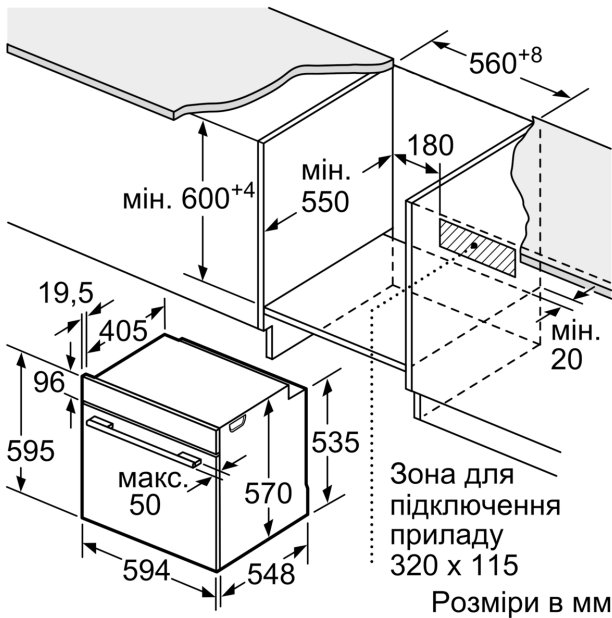

Вбудовуваний / окремовстановлюваний прилад: Вбудовуваний
Інтегрована система очищення: Піролітичне + гідролітичне
Необхідні розміри ніші для вбудовування (ВхШхГ): 585-595 x 560-568 x 550 mm

Розміри (ВхШхГ): 595 x 594 x 548 mm

Вбудована духова шафа з AutoPilot: ідеально приготовані страви завдяки встановленим автоматичним програмам

Розміри:

- Розміри приладу (ВхШхГ): 595 мм x 594 мм x 548 мм
- Розміри ніші (ВхШхГ): 585 мм - 595 мм x 560 мм - 568 мм x 550 мм
- Габарити та вказівки щодо встановлення приладу наведено у схемах вбудовування

Технічні характеристики:

- Довжина основного кабеля: 120 см
- Номінальна напруга: 221 - 240 V
- Потужність підключення: 3.6 кВт
- Клас енергоефективності (відп. EU Nr. 65/2014): A
- Енергоспоживання за цикл в звичайному режимі: 0.99 кВт-г
- Енергоспоживання за цикл в режимі конвекції: 0.81 кВт-г
- Кількість камер: 1 Нагрівальний елемент: електричний Об'єм камери: 71 літр

**Серія 4, Вбудовувана духова шафа,
60 x 60 см, Чорний
HBA272BV0**

Розміри у мм

Розміри у мм

A: 19,5 мм
B: Місце для підключення приладу 320 x 115 мм

Монтаж з варильною поверхнею.

Розміри в мм