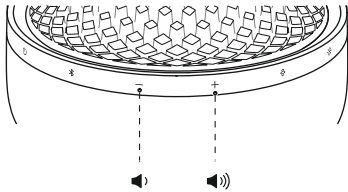

Натисніть  для увімкнення.

3 Bluetooth-підключення

1. НАЛАШТУВАННЯ
Bluetooth

2. ПРИСТРІЙ
HK Aura Studio 4 Підключено

Підключення

Підключено

Акустична система портативна з блютуз harman/kardon модель AURA STUDIO 4

Інструкція користувача

4 Відтворення музики

5 Підключення до кількох пристроїв

* Максимум 2 пристрої

6 Підключення кабелю

Після підключення аудіокабелю переконайтеся, що музика не відтворюється через Bluetooth, щоб почати відтворення музики через аудіокабель.