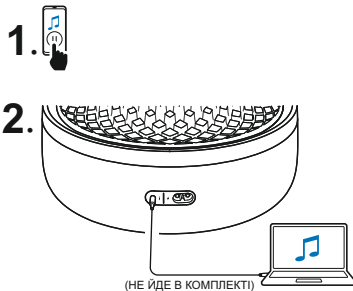

Натисніть  для увімкнення.

3 Bluetooth-підключення

1. НАЛАШТУВАННЯ
Bluetooth

2. ПРИСТРІЙ
HK Aura Studio 4 Підключено

Підключення

Підключено

Акустична система портативна з блютуз harman/kardon модель AURA STUDIO 4

Інструкція користувача

4 Відтворення музики

5 Підключення до кількох пристроїв

* Максимум 2 пристрої

6 Підключення кабелю

Після підключення аудіокабелю переконайтеся, що музика не відтворюється через Bluetooth, щоб почати відтворення музики через аудіокабель.