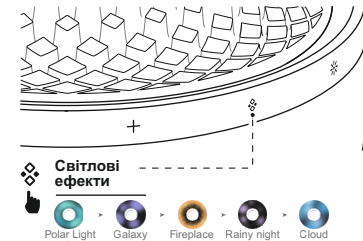

Натисніть  для увімкнення.

3 Bluetooth-підключення

1. НАЛАШТУВАННЯ
Bluetooth

2. ПРИСТРІЙ
HK Aura Studio 4 Підключено

Підключення

Підключено

Акустична система портативна з блютуз harman/kardon модель AURA STUDIO 4

Інструкція користувача

4 Відтворення музики

5 Підключення до кількох пристроїв

* Максимум 2 пристрої

6 Підключення кабелю

Після підключення аудіокабелю переконайтеся, що музика не відтворюється через Bluetooth, щоб почати відтворення музики через аудіокабель.

Акустична система портативна з блютуз harman/kardon модель AURA STUDIO 4

Інструкція користувача

7 Підсвітка

8 Світлові ефекти

Почніть відтворення музики, і світлові ефекти синхронізуються з вашою музикою.