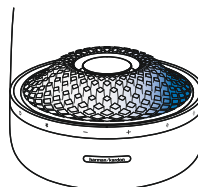

Акустична система портативна з блютуз harman/kardon модель AURA STUDIO 4

Інструкція користувача

1 Комплектація

* Тип та кількість кабелів живлення може відрізнятись в залежності від регіона.

2 Увімкнення / вимкнення

Натисніть  для увімкнення.

3 Bluetooth-підключення

1. НАЛАШТУВАННЯ
Bluetooth

2. ПРИСТРІЙ
HK Aura Studio 4 Підключено

Підключення

Підключено

Акустична система портативна з блютуз harman/kardon модель AURA STUDIO 4