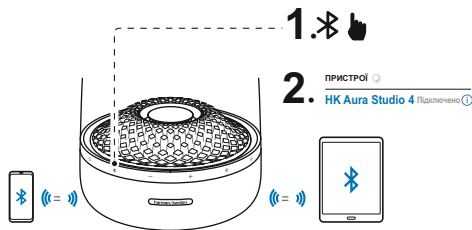

Натисніть  для увімкнення.

3 Bluetooth-підключення

1. НАЛАШТУВАННЯ
Bluetooth

2. ПРИСТРІЙ
HK Aura Studio 4 Підключено

Підключення

Підключено

Акустична система портативна з блютуз harman/kardon модель AURA STUDIO 4

Інструкція користувача

4 Відтворення музики

5 Підключення до кількох пристроїв

* Максимум 2 пристрої

6 Підключення кабелю

Після підключення аудіокабелю переконайтеся, що музика не відтворюється через Bluetooth, щоб почати відтворення музики через аудіокабель.