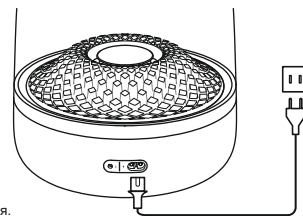

Акустична система портативна з блютуз harman/kardon модель AURA STUDIO 4

Інструкція користувача

1 Комплектація

* Тип та кількість кабелів живлення може відрізнятись в залежності від регіона.

2 Увімкнення / вимкнення

Натисніть  для увімкнення.

3 Bluetooth-підключення

1. НАЛАШТУВАННЯ
Bluetooth

2. ПРИСТРІЙ
HK Aura Studio 4 Підключено

Підключення

Підключено

Акустична система портативна з блютуз harman/kardon модель AURA STUDIO 4