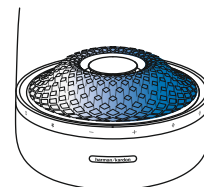

Натисніть  для увімкнення.

3 Bluetooth-підключення

1. НАЛАШТУВАННЯ
Bluetooth

2. ПРИСТРІЙ
HK Aura Studio 4 Підключено

Підключення

Підключено

Акустична система портативна з блютуз harman/kardon модель AURA STUDIO 4

Інструкція користувача

4 Відтворення музики

5 Підключення до кількох пристроїв

* Максимум 2 пристрої

6 Підключення кабелю

Після підключення аудіокабелю переконайтеся, що музика не відтворюється через Bluetooth, щоб почати відтворення музики через аудіокабель.