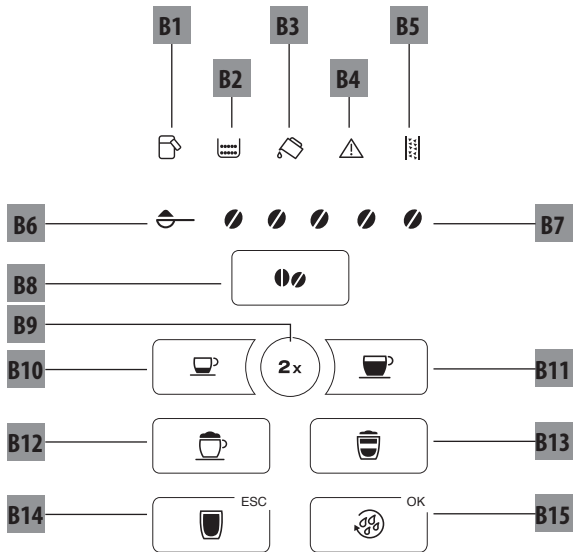

Register Now 
www.delonghi.com/register

ECAM35X.50

MACCHINA DA CAFFÈ

Istruzioni per l'uso

MACHINE À CAFÉ

Mode d'emploi

Instructions videos available at:

<http://ecam35050.delonghi.com/>

DeLonghi

A

B

C

D