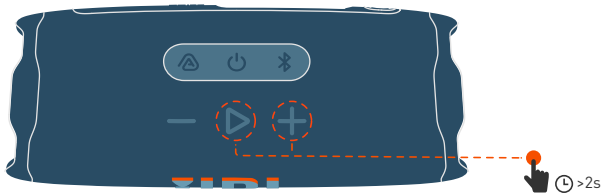

СКИДАННЯ НАЛАШТУВАНЬ