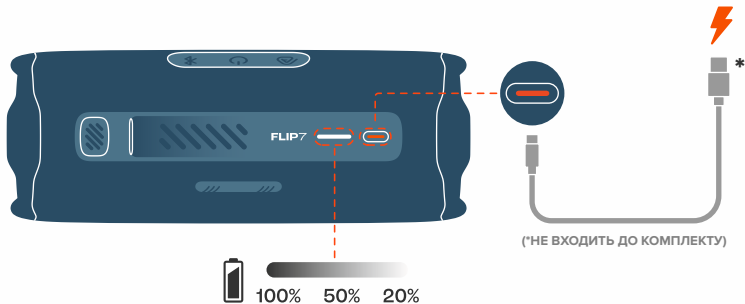

ЗАРЯДЖАННЯ