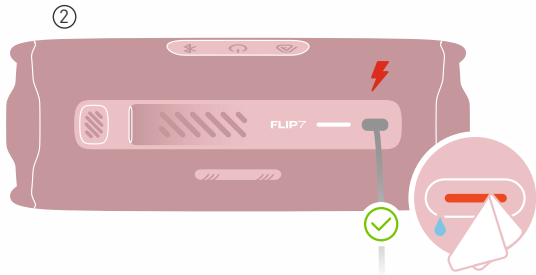

УВАГА!

①

②

Захист під час заряджання через USB-C: звуковий сигнал нагадає вам відключити пристрій, якщо роз'єм виявить воду, сіль або інші хімічні речовини.

Не заряджайте колонку, доки вона повністю не висохне та не буде чистою.