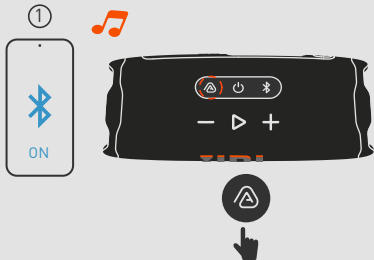

ІНСТРУКЦІЯ

Портативна акустична система з блютуз JBL модель FLIP7

КОМПЛЕКТАЦІЯ

ПІДКЛЮЧЕННЯ ПО BLUETOOTH

ВІДТВОРЕННЯ

ПІДКЛЮЧЕННЯ СУМІСНИХ КОЛОНОК

ЗАСТОСУНОК JBL PORTABLE*

🔍 JBL PORTABLE