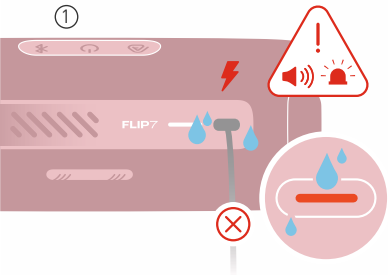

ЗАРЯДЖАННЯ

ВЗАЄМОЗАМІННІ АКСЕСУАРИ

СКИДАННЯ НАЛАШТУВАНЬ

ЗАХИСТ ВІД ВОДИ ТА ПИЛУ IP68

1.5 M

30 XB.

УВАГА!

①

②

Захист під час заряджання через USB-C: звуковий сигнал нагадає вам відключити пристрій, якщо роз'єм виявить воду, сіль або інші хімічні речовини.

Не заряджайте колонку, доки вона повністю не висохне та не буде чистою.