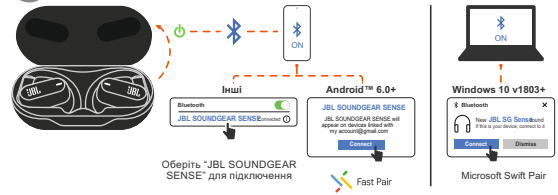

Наушники з блютуз JBL модель SOUNDGEAR SENSE (арт. JBLSDNGEARSNSBLK), BLK - чорний.

Інструкція користувача

1 Комплектація

2 Як носити

(Опціонально)

3 Перше використання

Навушники з блютуз JBL модель SOUNDGEAR SENSE (арт. JBLSDNGEARSNSBLK), BLK - чорний.

Інструкція користувача

4 Увімкнення та підключення**

5 Подвійне підключення та синхронізація

6 Підключення до кількох пристроїв

7 Керування

* Торнутись x 1 •• Торнутись x 2 ••• Торнутись x 3 — Тримати (2сек)
 * Увімкніть розширене керування, підключивши JBL SOUNDGEAR SENSE до застосунка JBL Headphones
 ** Зауважте, що зараз деякі сервіси можуть бути тимчасово недоступними на території України або можуть не підтримувати українську мову.