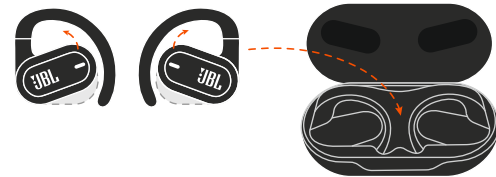

Наушники з блютуз JBL модель SOUNDGEAR SENSE (арт. JBLSDNGEARSNSBLK), BLK - чорний.

Інструкція користувача

12 LED-індикація

13 Технічні характеристики

Модель: SOUNDGEAR SENSE
Динамік: 16,2 мм, динамічний
Джерело живлення: 5 В, 1 А
Наушники: 13,1 г кожний (26,2 г обидва)
Зарядний футляр: 69,5 г
Ремінець-тришар: 5,3 г

Тип акумулятора навушників: Літій-іонний акумулятор (70 мАг / 3,85 В)
Тип акумулятора зарядного футляра: Літій-іонний акумулятор (600 мАг / 3,8 В)

Час заряджання: 2 години після повної розрядки
Час відтворення музики з уямок. BT: до 6 год
Час розмов: до 3,5 год
Частотна характеристика: 20 Гц - 20 КГц

Імпеданс: 32 Ом
Чутливість: 112 дБ зв. тиску, при 1 кГц
Макс. рівень звукового тиску: 90 дБ
Чутливість мікрофона: -38 дБВ / Па при 1 кГц
Версія профілю Bluetooth: A2DP V1.4, AVRCP V1.6.2, HFP V1.8

Діапазон частот передавача Bluetooth: 2,4 - 2,4835 ГГц
Максимальна потужність випромінювання Bluetooth: <10 дБм

Модуляція передавача Bluetooth: GFSK, π / 4-DQPSK, 8-DPSK
Максимальна температура експлуатації: 45° С

14 Правила та умови ефективного і безпечного використання

СПРОЩЕНА ДЕКЛАРАЦІЯ ПРО ВІДПОВІДНІСТЬ:

Наушники з блютуз JBL модель SOUNDGEAR SENSE (арт. JBLSDNGEARSNSBLK), BLK - чорний.

Інструкція користувача

1 Комплектація

2 Як носити

(Опціонально)

3 Перше використання