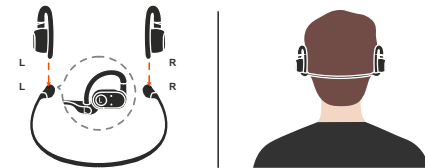

(Опціонально)

3 Перше використання