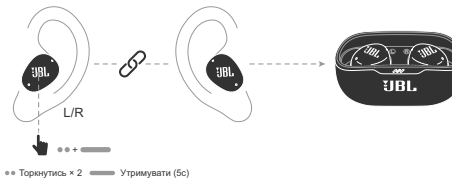

10 Скидання до заводських налаштувань