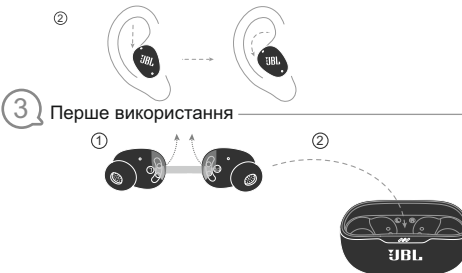

2 Як носити

3 Перше використання