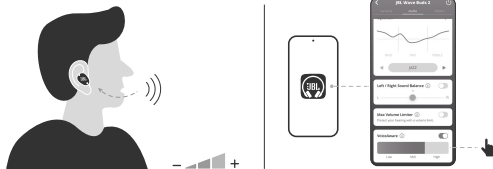

8 VoiceAware