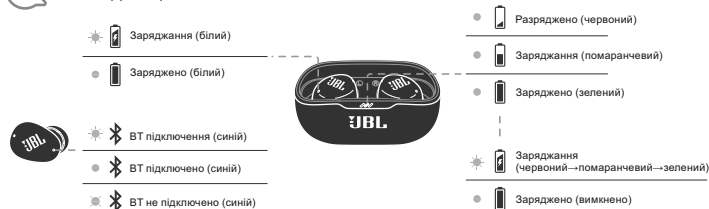

Наушники з блютуз JBL модель Wave Buds 2 (арт. JBLWBUDS2*), де * позначено колір BLK - чорний, WHT - білий

Інструкція користувача

13 LED-індикація

14 Технічні характеристики

Модель: WAVE BUDS 2
Динамік: 8 мм
Держало живлення: 5 В 1 А
Наушники: 4,5 г кожний (9 г обидва)
Зарядний чохол: 35 г
Тип акумулятора навушників: літій-іонний акумулятор (49 мАг / 3,85 В)
Тип акумулятора зарядного чохла: літій-іонний акумулятор (550 мАг / 3,8 В)
Час заряджання: 2 години після повного розряду
Час відтворення музики з увімк. BT та вимк. ANC: до 10 год
Час відтворення музики з увімк. BT та увімк. ANC: до 8 год
Час розмов з увімк. ANC: до 6 год
Час розмов з увімк. ANC: до 5,5 год
Частотна характеристика: 20 Гц - 20 КГц

Імпеданс: 16 Ом
Чутливість: 110 дБ зв. тиску при 1 кГц
Макс. рівень звукового тиску: 95 дБ
Чутливість мікрофона: -38 дБВ / Па при 1 кГц
Версія Bluetooth: 5.3
Версія профілю Bluetooth: A2DP V1.4, AVRCP V1.6.2, HFP V1.8
Діапазон частот передавача Bluetooth: 2,4 - 2,4835 ГГц
Максимальна потужність випромінювання Bluetooth: <13 дБм
Модуляція передавача Bluetooth: GFSK, π/4-DQPSK, 8DPSK
Максимальна температура експлуатації: 45° С

15 Правила та умови ефективного і безпечного використання

СПРОЩЕНА ДЕКЛАРАЦІЯ ПРО ВІДПОВІДНІСТЬ:

Наушники з блютуз JBL модель Wave Buds 2 (арт. JBLWBUDS2*), де * позначено колір BLK - чорний, WHT - білий

Інструкція користувача

1 Комплектація