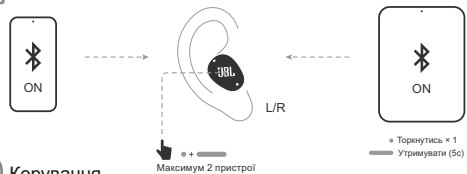

6 Підключення до кількох пристроїв

7 Керування