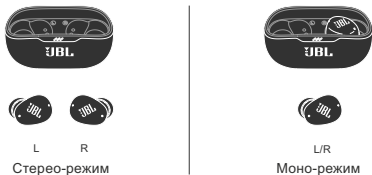

Наушники з блютуз JBL модель Wave Buds 2 (арт. JBLWBUDS2*), де * позначено колір BLK - чорний, WHT - білий

Інструкція користувача

5 Подвійне підключення