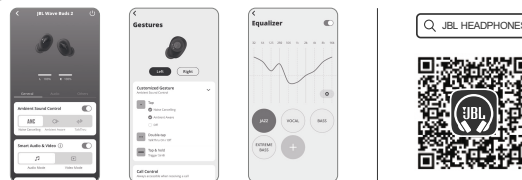

11 Більше можливостей з застосунком JBL Headphones