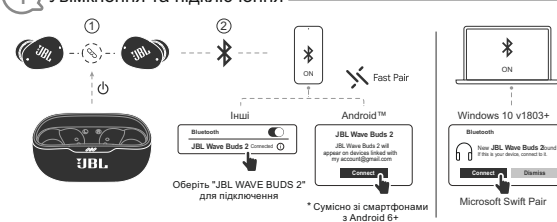

4 Увімкнення та підключення