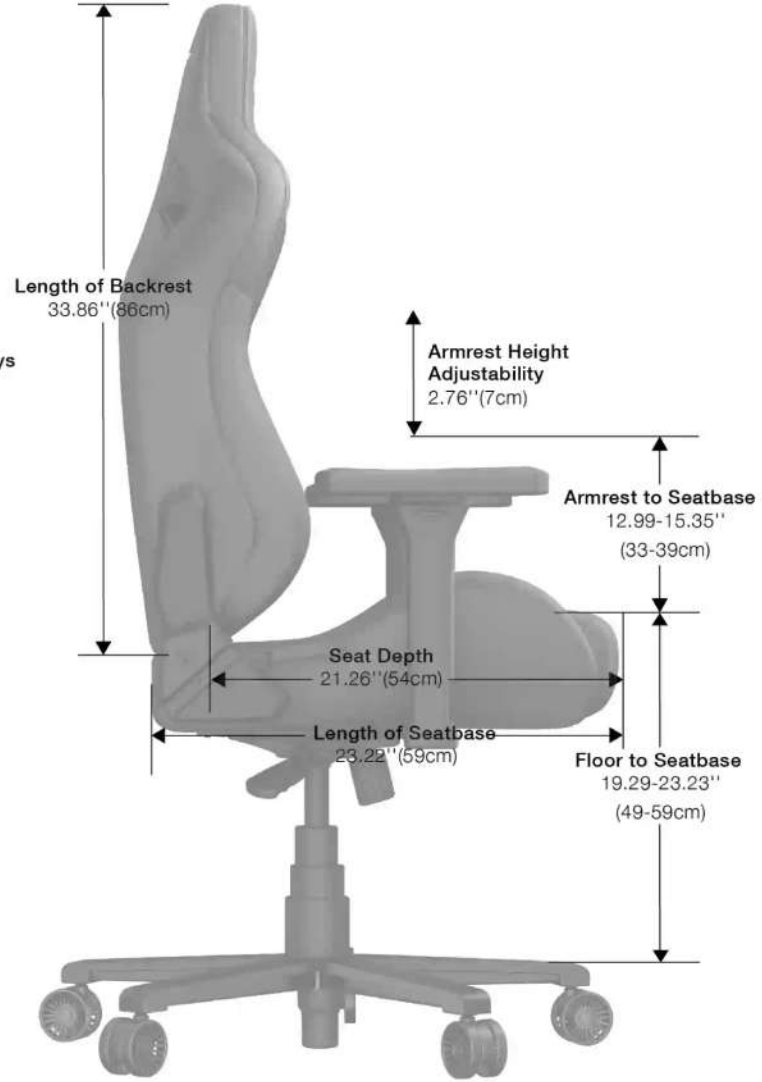

KAISER FRONTIER XL

ХАРАКТЕРИСТИКИ

XL

РЕКОМЕНДОВАНИЙ ЗРІСТ
170 - 200 CM

РЕКОМЕНДОВАНА ВАГА
ДО 150 КГ

Що в коробці?

1. Спинка
2. Сидіння з MagClap Легкий процес збірки
3. Металева основа
4. Набір гвинтів (2 шт. запасних гвинтів)
5. Подушка для шиї
6. Подушка для попереку
7. Газліфт 4 клас
8. Пилозахисна кришка
9. Магнітні бічні кришки 2 шт
10. Механізм Conventional Tilt SyncTilt AD+ Recline.
11. Колеса 5 шт
12. Підлокітники 2 шт