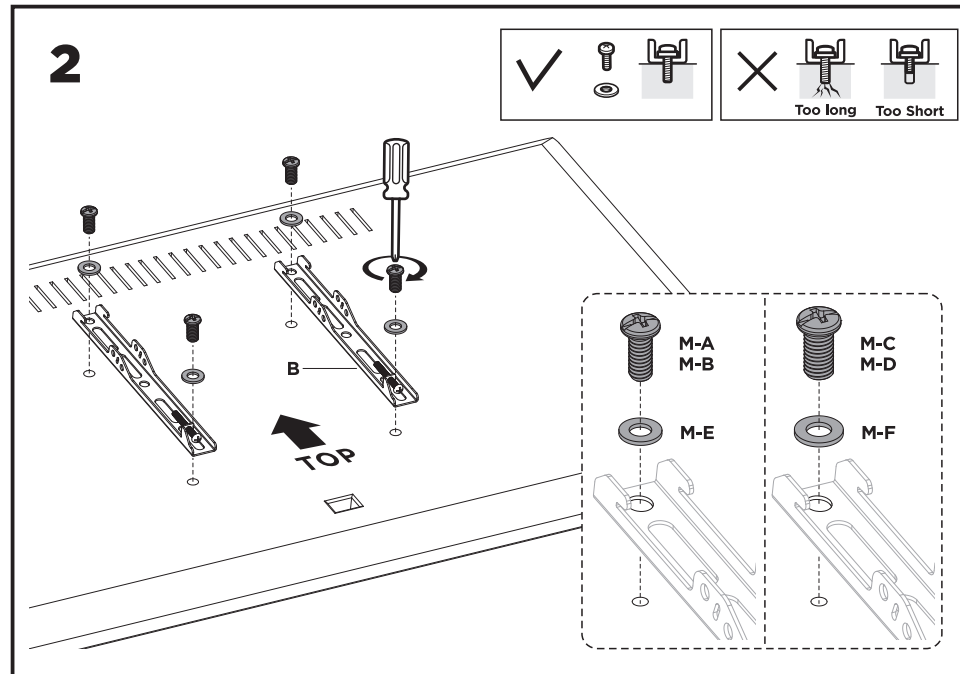

Інструкція зі встановлення

ФІКСОВАНЕ КРІПЛЕННЯ ТВ

2E ЛУНЕД

2E2GEN2343FIX

2e.ua

2E2GEN2343FIX

VESA Compatible
50x50 75x75 100x100
100x150 150x100 100x200
200x100 150x150 200x200

EN