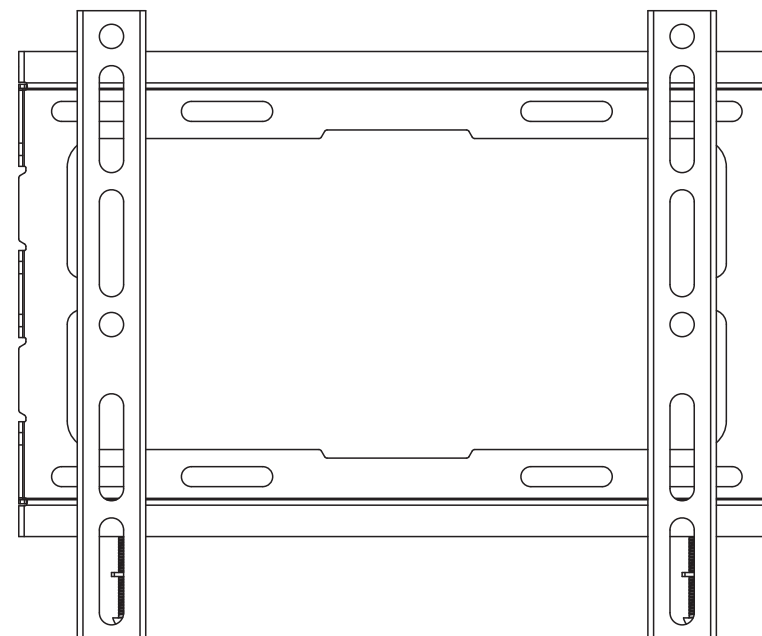

Інструкція зі встановлення

ФІКСОВАНЕ КРІПЛЕННЯ ТВ

2E ЛУНЕД

2E2GEN2343FIX

2e.ua

2E2GEN2343FIX

VESA Compatible
50x50 75x75 100x100
100x150 150x100 100x200
200x100 150x150 200x200

EN