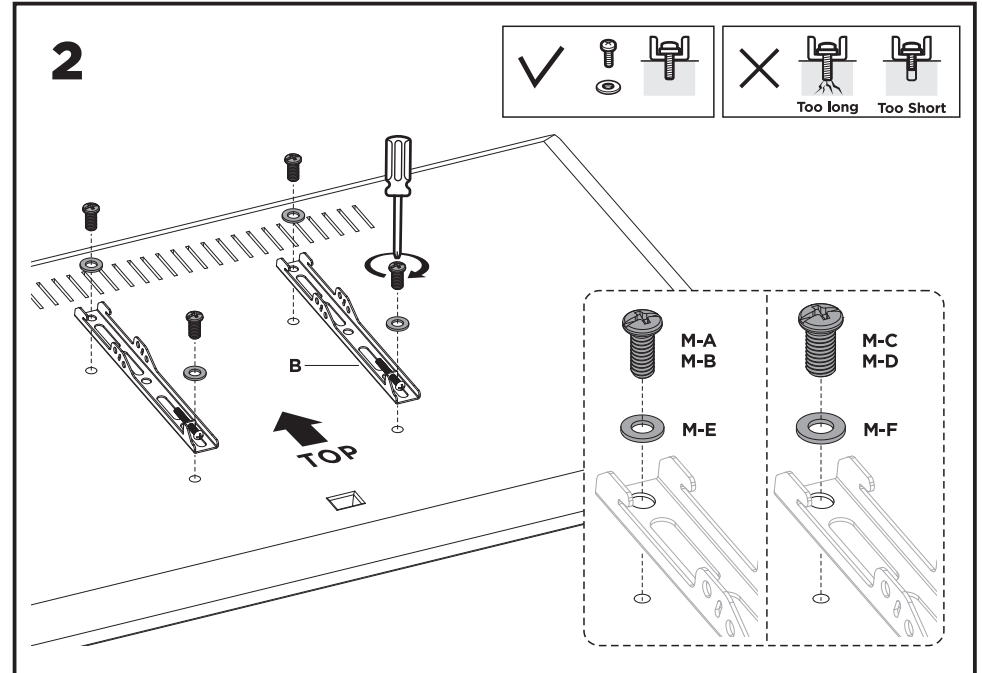

2E2GEN2343FIX

6 88130 24834 1

2e.ua

2E2GEN2343FIX

VESA Compatible
50x50 75x75 100x100
100x150 150x100 100x200
200x100 150x150 200x200

UA

RU

Перед началом установки и сборки прочитайте инструкцию по установке. Если у вас возникли вопросы по инструкциям или предупреждениям, свяжитесь с дистрибьютором.

ВНИМАНИЕ:

- Использование продуктов, вес которых превышает указанный расчетный вес, может привести к травмам.
- Сопротивления должны быть установлены, как показано в монтажных инструкциях.
- Неправильная установка может привести к серьезным травмам.
- Необходимо использовать специальные инструменты.
- Изделие должно устанавливаться только профессионалами.
- Устройство предназначено для установки на деревянные каркасные стены, твердые цементные или кирпичные стены.
- Убедитесь, что поверхность стены выдержит вес всего установленного оборудования и комплектующих.
- Необходимо использовать монтажные винты, входящие в комплект, и НЕ ЗАТЯГИВАЙТЕ СЛИШКОМ СИЛЬНО крепежные винты.
- Данное изделие содержит мелкие детали, представляющие опасность удушья при глотании. Такие детали следует хранить в недоступном для детей месте.
- Данное изделие предназначено только для эксплуатации в помещениях. Использование данного изделия на улице может привести к поломке изделия и травмам.