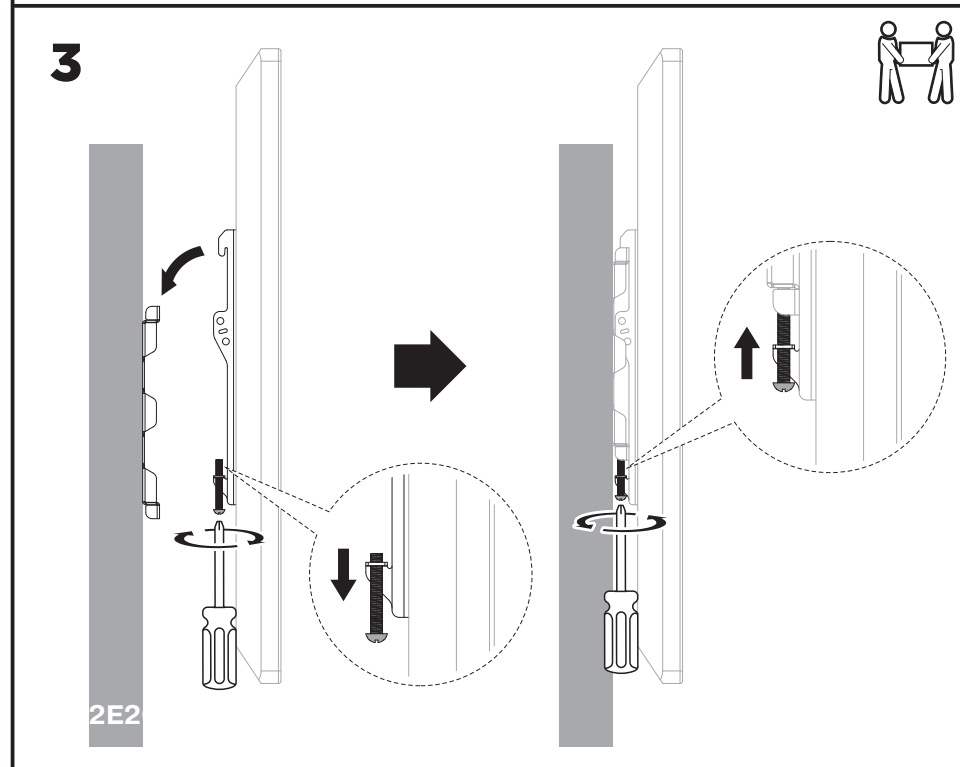

Інструкція зі встановлення

ФІКСОВАНЕ КРІПЛЕННЯ ТВ

2E ЛУНЕД

2E2GEN2343FIX

2e.ua

2E2GEN2343FIX

VESA Compatible
50x50 75x75 100x100
100x150 150x100 100x200
200x100 150x150 200x200

EN