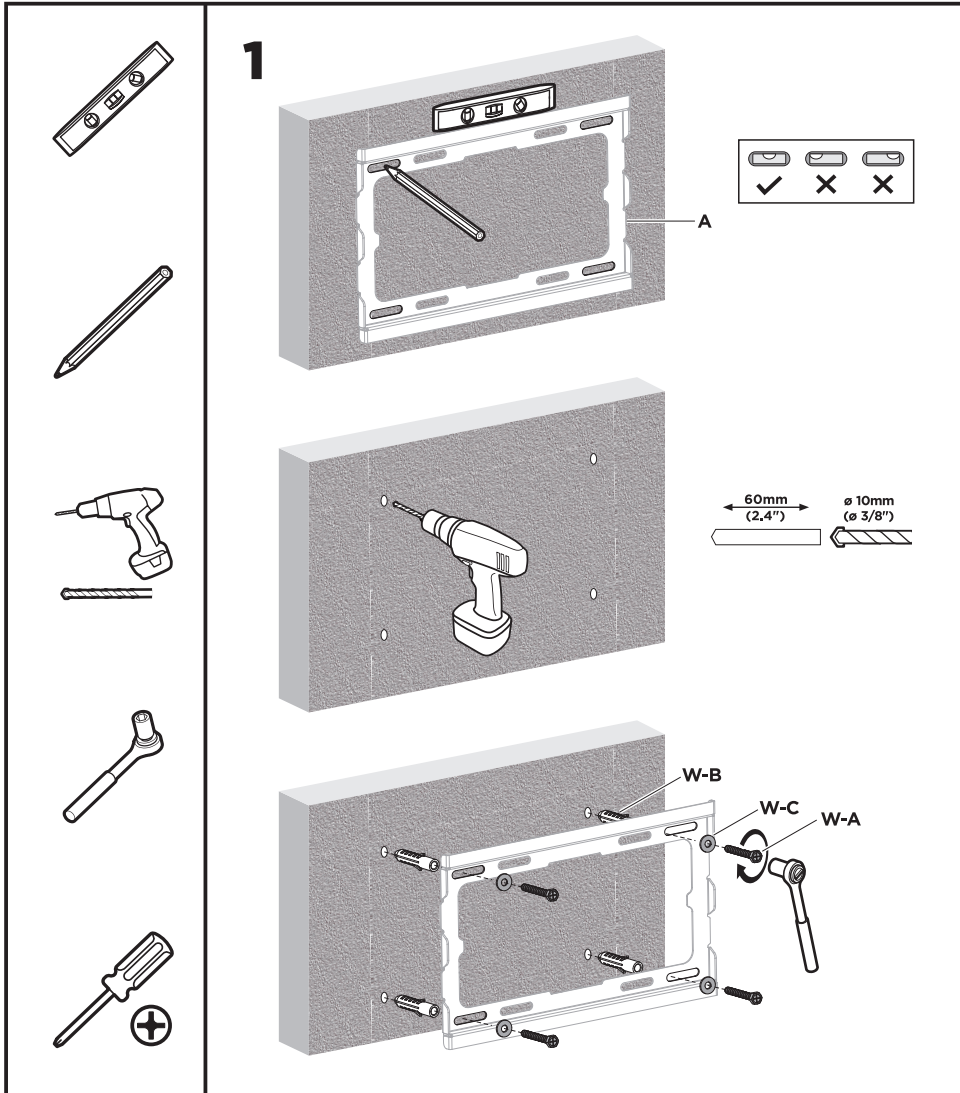

2E2GEN2343FIX

6 88130 24834 1

2e.ua

2E2GEN2343FIX

VESA Compatible
50x50 75x75 100x100
100x150 150x100 100x200
200x100 150x150 200x200

UA

RU

Перед началом установки и сборки прочитайте инструкцию по установке. Если у вас возникли вопросы по инструкциям или предупреждениям, свяжитесь с дистрибьютором.

ВНИМАНИЕ:

- Использование продуктов, вес которых превышает указанный расчетный вес, может привести к травмам.
- Сопротивления должны быть установлены, как показано в монтажных инструкциях.
- Неправильная установка может привести к серьезным травмам.
- Необходимо использовать специальные инструменты.
- Изделие должно устанавливаться только профессионалами.
- Устройство предназначено для установки на деревянные каркасные стены, твердые цементные или кирпичные стены.
- Убедитесь, что поверхность стены выдержит вес всего установленного оборудования и комплектующих.
- Необходимо использовать монтажные винты, входящие в комплект, и НЕ ЗАТЯГИВАЙТЕ СЛИШКОМ СИЛЬНО крепежные винты.
- Данное изделие содержит мелкие детали, представляющие опасность удушья при глотании. Такие детали следует хранить в недоступном для детей месте.
- Данное изделие предназначено только для эксплуатации в помещениях. Использование данного изделия на улице может привести к поломке изделия и травмам.