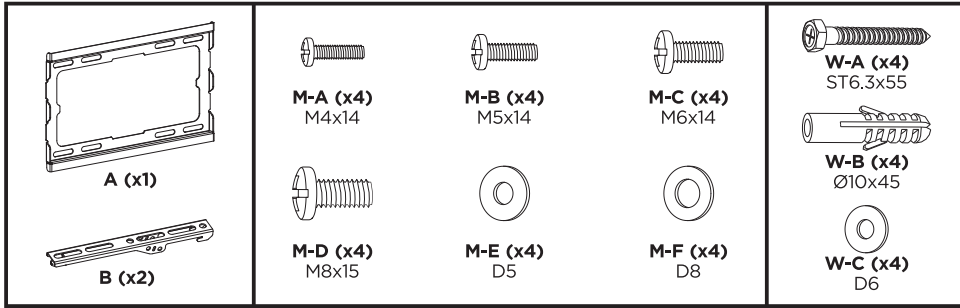

2E2GEN2343FIX

6 88130 24834 1

2e.ua

2E2GEN2343FIX

VESA Compatible
50x50 75x75 100x100
100x150 150x100 100x200
200x100 150x150 200x200

UA

RU

Перед началом установки и сборки прочитайте инструкцию по установке. Если у вас возникли вопросы по инструкциям или предупреждениям, свяжитесь с дистрибьютором.