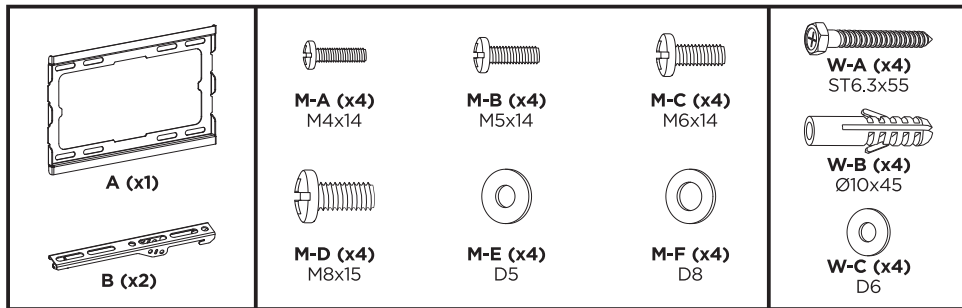

Інструкція зі встановлення

ФІКСОВАНЕ КРІПЛЕННЯ ТВ

2E ЛУНЕД

2E2GEN2343FIX

2e.ua

2E2GEN2343FIX

VESA Compatible
50x50 75x75 100x100
100x150 150x100 100x200
200x100 150x150 200x200

EN