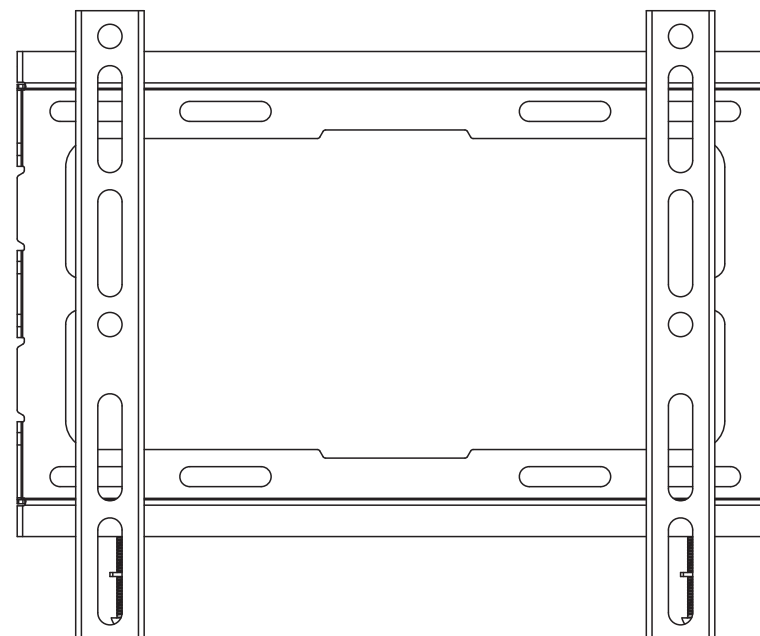

ВНИМАНИЕ:

- Использование продуктов, вес которых превышает указанный расчетный вес, может привести к травмам.
- Сопротивления должны быть установлены, как показано в монтажных инструкциях.
- Неправильная установка может привести к серьезным травмам.
- Необходимо использовать специальные инструменты.
- Изделие должно устанавливаться только профессионалами.
- Устройство предназначено для установки на деревянные каркасные стены, твердые цементные или кирпичные стены.
- Убедитесь, что поверхность стены выдержит вес всего установленного оборудования и комплектующих.
- Необходимо использовать монтажные винты, входящие в комплект, и НЕ ЗАТЯГИВАЙТЕ СЛИШКОМ СИЛЬНО крепежные винты.
- Данное изделие содержит мелкие детали, представляющие опасность удушья при глотании. Такие детали следует хранить в недоступном для детей месте.
- Данное изделие предназначено только для эксплуатации в помещениях. Использование данного изделия на улице может привести к поломке изделия и травмам.

ВАЖНО: перед установкой убедитесь, что в комплекте есть все детали в соответствии со списком комплектующих. Если не хватает каких-либо деталей или они сломаны, свяжитесь с дистрибьютором.

Руководство по установке

ФИКСИРОВАННОЕ КРЕПЛЕНИЕ ТВ

2E ЛУНЕД

Производитель: Малид Лимитед. Адрес производителя: офис/каб. 9, 25/Ф Конкордия Плаза, Сайнс Музиум Роуд, Тсимшатсуй, Коулун, Гонг Конг. Материал: пластик, металл.
Гарантийный срок: 24 месяца. Срок службы: 2 года с даты продажи. Сделано в Китае.

2E2GEN2343FIX

6 88130 24834 1

2e.ua

2E2GEN2343FIX

VESA Compatible
50x50 75x75 100x100
100x150 150x100 100x200
200x100 150x150 200x200

43"
MAX

45kg
RATED