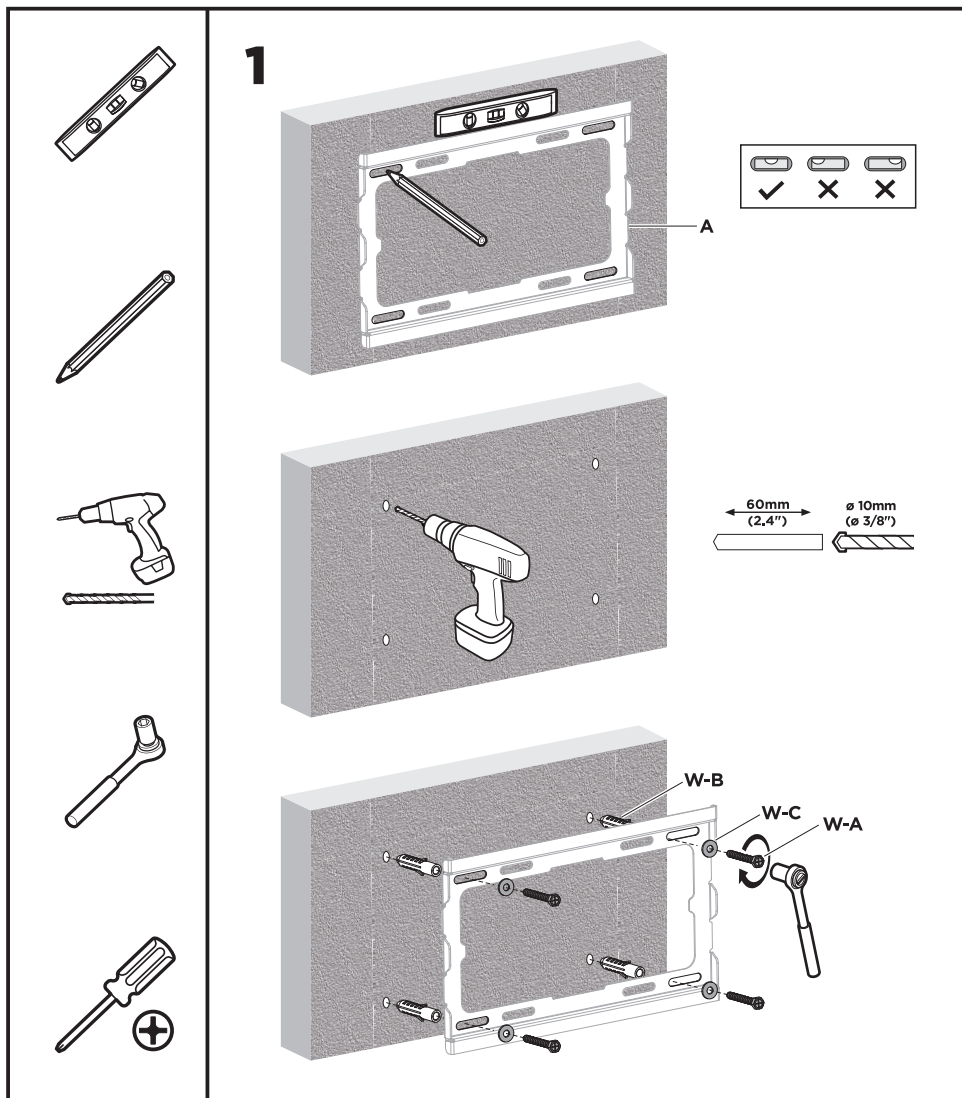

Інструкція зі встановлення

ФІКСОВАНЕ КРІПЛЕННЯ ТВ

2E ЛУНЕД

2E2GEN2343FIX

2e.ua

2E2GEN2343FIX

VESA Compatible
50x50 75x75 100x100
100x150 150x100 100x200
200x100 150x150 200x200

EN