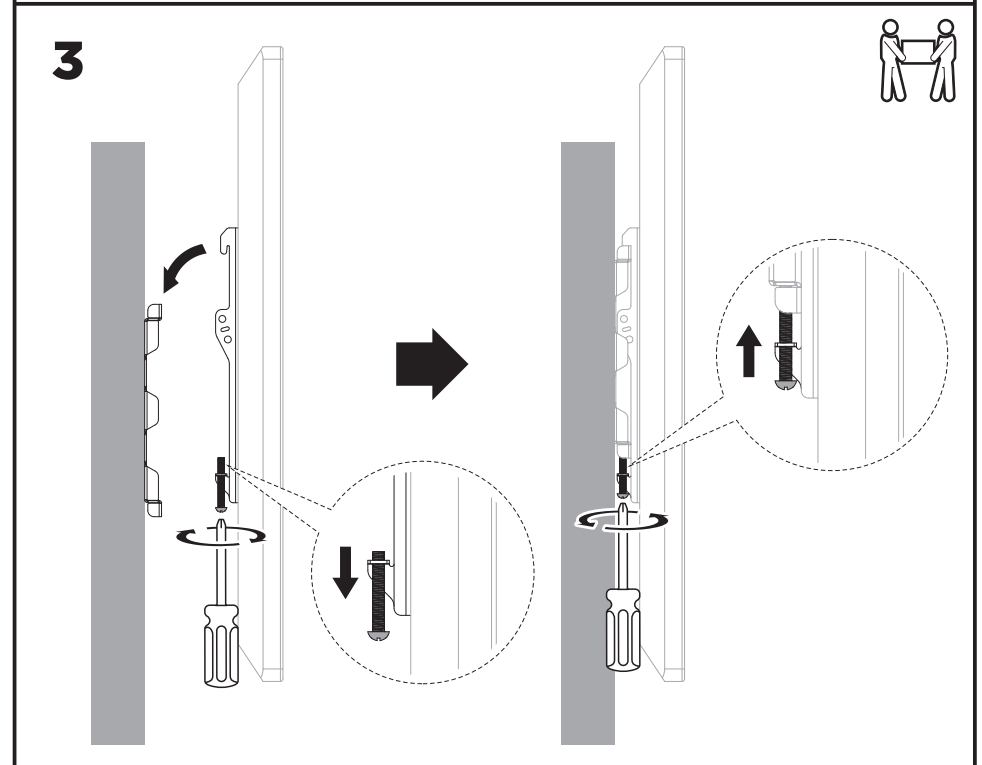

2E2GEN2343FIX

6 88130 24834 1

2e.ua

2E2GEN2343FIX

VESA Compatible
50x50 75x75 100x100
100x150 150x100 100x200
200x100 150x150 200x200

UA

RU

Перед началом установки и сборки прочитайте инструкцию по установке. Если у вас возникли вопросы по инструкциям или предупреждениям, свяжитесь с дистрибьютором.

ВНИМАНИЕ:

- Использование продуктов, вес которых превышает указанный расчетный вес, может привести к травмам.
- Сопротивления должны быть установлены, как показано в монтажных инструкциях.
- Неправильная установка может привести к серьезным травмам.
- Необходимо использовать специальные инструменты.
- Изделие должно устанавливаться только профессионалами.
- Устройство предназначено для установки на деревянные каркасные стены, твердые цементные или кирпичные стены.
- Убедитесь, что поверхность стены выдержит вес всего установленного оборудования и комплектующих.
- Необходимо использовать монтажные винты, входящие в комплект, и НЕ ЗАТЯГИВАЙТЕ СЛИШКОМ СИЛЬНО крепежные винты.
- Данное изделие содержит мелкие детали, представляющие опасность удушья при глотании. Такие детали следует хранить в недоступном для детей месте.
- Данное изделие предназначено только для эксплуатации в помещениях. Использование данного изделия на улице может привести к поломке изделия и травмам.