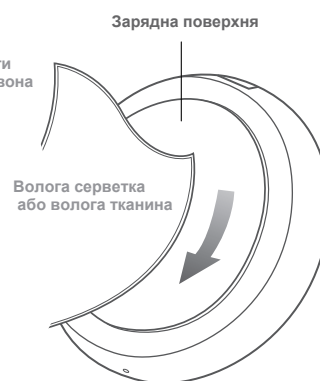

Очищення зарядної поверхні

Зарядну поверхню можна обережно очистити вологою тканиною або мокрою тканиною, і вона буде виглядати як нова.