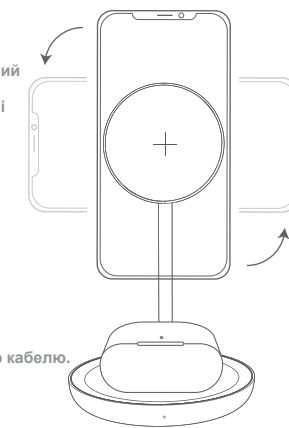

Примітка: База бездротової зарядки не підтримує зарядку телефону за допомогою кабелю.

Як зняти телефон з зарядки:

Підніміть нижню частину телефону, щоб вийняти його із зарядного пристрою, як показано.

LED статус

1. Режим очікування (синій світлодіод)
2. Зарядження пристрою (Зелений світлодіод)
3. Телефон неправильно розташований / активовано режим захисту від перегріву / активовано FOD (блимає синій світлодіод)