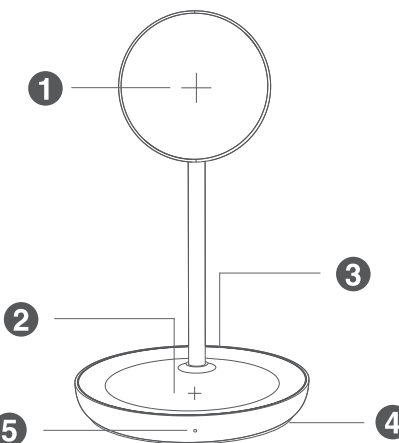

Акcesуари

- USB-C - USB-A кабель
- Посібник користувача

Особливості

- Антиковзаюча поверхня•USB-C порт
- Підтримка Magsafe•Магнітне вирівнування
- Подвійна бездротова зарядка *LED індикатор

Огляд

1. 7.5W Магнітна бездротова зарядка
2. 5W Бездротова зарядка
3. USB-C роз'єм
4. Підложка
5. LED індикатор