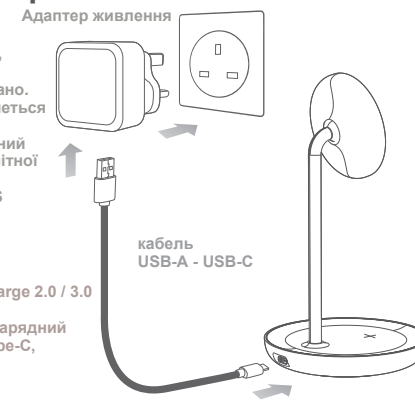

Акcesуари

- USB-C - USB-A кабель
- Посібник користувача

Особливості

- Антиковзаюча поверхня•USB-C порт
- Підтримка Magsafe•Магнітне вирівнування
- Подвійна бездротова зарядка *LED індикатор

Огляд

1. 7.5W Магнітна бездротова зарядка
2. 5W Бездротова зарядка
3. USB-C роз'єм
4. Підложка
5. LED індикатор

Зарядження пристроїв

Підключіть док-станцію MagDisk за допомогою USB-A - USB-C кабелю, що входить до комплекту, до USB-адаптера живлення, як показано. Синій світлодіодний індикатор увімкнеться в режимі очікування. Під час зарядки пристрою світлодіодний індикатор стає зеленим у режимі магнітної зарядки MagSafe. Без змін для зарядки навушників TWS