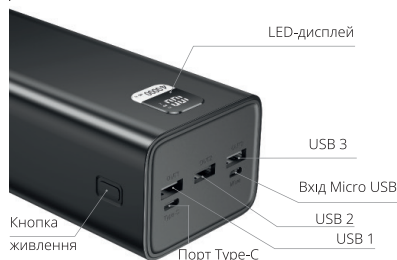

60x90mm

RGB 60 191 240
CMYK 64 9 2 0
#3CBFF0

RGB 138 139 142
CMYK 0 0 0 55
#8A8B8E

RGB 29 29 27
CMYK 0 0 0 100
#1D1D1B

RGB 196 230 249
CMYK 21 0 0 0
#c4e6f9

GIANT
Power Bank 100W

40000mAh

User Manual

proove

Посібник користувача
Дякуємо, що обрали Proove! Будь ласка, уважно прочитайте посібник користувача перед використанням продукту.

Параметри продукту

Матеріал: ABS+PC
Тип акумулятора: літій-полімерний
Ємність акумулятора: 40000mAh
Вхід: Type-C, MicroUSB
Вхідна потужність:
Type-C: DC 5V/3A, 9V/3A, 12V/3A, 15V/3A, 20V/3A (60W)
MicroUSB: DC 5V/2A, 9V/2A
Вихідна потужність:
Type-C: DC 5V/3A, 9V/3A, 12V/3A, 15V/3A, 20V/5A (100W)
USB1: DC 4.5V/5A, 5V/4.5A, 5V/3A, 9V/2A, 12V-1.5A (22,5W)
USB2: DC 5V/3A, 9V/2A, 12V/1.5A
USB3: DC 5V/3A
Розмір: 154x70x55mm

Комплектація

Портативна батарея x1
Зарядний кабель x1
Інструкція x1
Наліпки x1

Детали продукту

Експлуатація пристрою

Зарядження павербанка через порт Type-C:
Підключіть зарядний кабель до порту Type-C і до джерела живлення.
Зарядження павербанка через вхід MicroUSB:
Підключіть кабель до мікроходу та до джерела живлення. Зарядження відбуватиметься аналогічно.
Зарядження пристроїв через USB1/2/3 порти:
Підключіть ваш пристрій до одного з USB-портів для зарядження.
Зарядження пристроїв через Type-C порт:
Підключіть пристрій до порту Type-C для швидкого зарядження.
Вимкнення та ввімкнення павербанка:
Для увімкнення або вимкнення павербанка натисніть кнопку живлення.