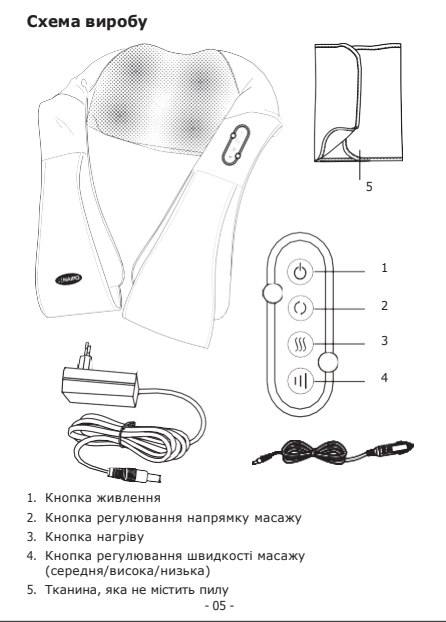

材质: 105g
铜版纸尺寸: 100 x
140 mm 印刷:
单黑双面印刷
装订方式:
骑马钉装订(封面内页
留白)

- 04 -

- 05 -

Інструкції з експлуатації виробу

1. Підключіть адаптер живлення до електричної розетки.
2. Натисніть кнопку живлення, щоб розпочати масаж. Функції нагріву та обертання також будуть активовані.
3. Натисніть кнопку нагріву, щоб увімкнути функцію нагріву, або вимкніть цю функцію.
4. Натисніть кнопку регулювання напрямку масажу, щоб змінити напрямок масажу.
5. Натисніть кнопку регулювання швидкості масажу, щоб вибрати один з трьох рівнів швидкості масажу (низький/середній/високий).
6. Натисніть кнопку живлення, щоб зупинити масаж в будь-який момент.

Чистка та обслуговування масажера

1. Чистка
Перед процесом чищення, будь ласка, переконайтеся, що виріб вимкнено, а адаптер витягнуто з розетки.
Для чищення виробу, будь ласка, використовуйте суху тканину.

2. Обслуговування
Зберігайте масажер у чистоті та подаль від вологого середовища.

- 06 -