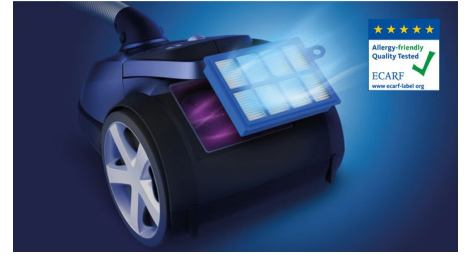

## Фільтр HEPA13

Наша система фільтрації HEPA13 захоплює понад 99,9% дрібного пилу (зокрема, пилок, шерсть тварин, пилові кліщі тощо), і тому ідеально підходить для людей, які страждають від алергії, та для всіх, хто потребує вищого рівня гігієни. Сертифіковано ECARF для застосування алергіками.