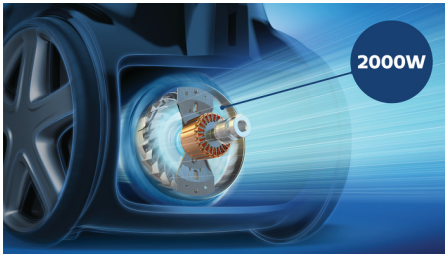

Основні особливості

Надійний двигун потужністю 2000 Вт

Надійний двигун потужністю 2000 Вт забезпечує високу потужність всмоктування для чудових результатів прибирання.